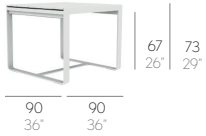

#### MESA ALTA FLAT // TABLE. TISCH. TAVOLINO. TABLE

0,45 m<sup>3</sup> - 15,89 ft<sup>3</sup> 30,5 Kg - 67,1 lbs

0,58 m<sup>3</sup> - 20,48 ft<sup>3</sup> 42,6 Kg - 93,72 lbs

0,83 m<sup>3</sup> - 29,31 ft<sup>3</sup> 53,1 Kg - 116,82 lbs

1,22 m<sup>3</sup> - 43,08 ft<sup>3</sup> 65,3 Kg - 143,66 lbs

Fabricada con perfilera de aluminio soldado termolacado y polietileno 100% reciclable. NOTA: No se admiten medidas especiales en esta colección.