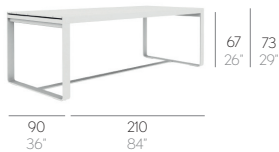

#### MESA ALTA FLAT // TABLE. TISCH. TAVOLINO. TABLE

0,45 m<sup>3</sup> - 15,89 ft<sup>3</sup> 30,5 Kg - 67,1 lbs

0,58 m<sup>3</sup> - 20,48 ft<sup>3</sup> 42,6 Kg - 93,72 lbs

0,83 m<sup>3</sup> - 29,31 ft<sup>3</sup> 53,1 Kg - 116,82 lbs

1,22 m<sup>3</sup> - 43,08 ft<sup>3</sup> 65,3 Kg - 143,66 lbs

Fabricada con perfilera de aluminio soldado termolacado y polietileno 100% reciclable. NOTA: No se admiten medidas especiales en esta colección.