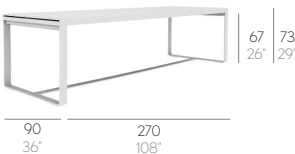

#### MESA ALTA FLAT // TABLE. TISCH. TAVOLINO. TABLE

0,45 m<sup>3</sup> - 15,89 ft<sup>3</sup> 30,5 Kg - 67,1 lbs

0,58 m<sup>3</sup> - 20,48 ft<sup>3</sup> 42,6 Kg - 93,72 lbs

0,83 m<sup>3</sup> - 29,31 ft<sup>3</sup> 53,1 Kg - 116,82 lbs

1,22 m<sup>3</sup> - 43,08 ft<sup>3</sup> 65,3 Kg - 143,66 lbs

Fabricada con perfilera de aluminio soldado termolacado y polietileno 100% reciclable. NOTA: No se admiten medidas especiales en esta colección.