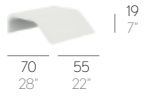

PLASTIC

CLIP. JOSÉ A. GANDÍA-BLASCO

MESA CLIP // TABLE. TISCH. TAVOLINO. TABLE

0,09 m³ - 3,18 ft³ 5,7 Kg - 12,54 lbs

MESA CLIP

Productos fabricados con polietileno 100% reciclable mediante moldeo rotacional.