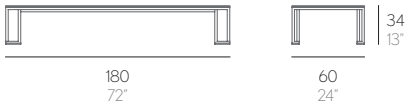

MESA JIAN

Neri&Hu

PESO. WEIGHT. GEWICHT. PESO. POIDS

Estructura. Frame. Profil. Struttura. Structure

21,5 Kg - 47,30 lbs

VOLUMEN. VOLUME. VOLUMEN. VOLUME. VOLUME

0,38 m³ - 13,42 ft³

PESO. WEIGHT. GEWICHT. PESO. POIDS

Estructura. Frame. Profil. Struttura. Structure

28,5 Kg - 62,70 lbs

VOLUMEN. VOLUME. VOLUMEN. VOLUME. VOLUME

0,51 m³ - 18,01 ft³

Blanco	Arena	Bronce	Antracita
White	Sand	Bronze	Anthracite
Weiß	Sand	Bronze	Anthrazit
Bianco	Sabbia	Bronzo	Antracite
Blanc	Sable	Bronze	Anthracite