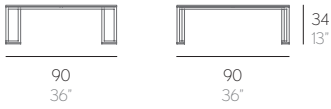

MESA JIAN

Neri&Hu

PESO. WEIGHT. GEWICHT. PESO. POIDS

Estructura. Frame. Profil. Struttura. Structure

21,5 Kg - 47,30 lbs

VOLUMEN. VOLUME. VOLUMEN. VOLUME. VOLUME

0,38 m³ - 13,42 ft³

PESO. WEIGHT. GEWICHT. PESO. POIDS

Estructura. Frame. Profil. Struttura. Structure

28,5 Kg - 62,70 lbs

VOLUMEN. VOLUME. VOLUMEN. VOLUME. VOLUME

0,51 m³ - 18,01 ft³

Blanco	Arena	Bronce	Antracita
White	Sand	Bronze	Anthracite
Weiß	Sand	Bronze	Anthrazit
Bianco	Sabbia	Bronzo	Antracite
Blanc	Sable	Bronze	Anthracite