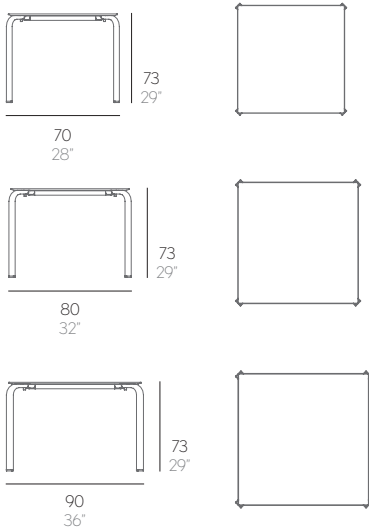

MESA ALTA STACK APILABLE

Borja García

MESA ALTA CUADRADA APILABLE

Fabricada con periferia de aluminio soldado termolacado y tablero fenólico.

NOTA: No se admiten medidas especiales en esta colección.

HIGH SQUARE STACKABLE TABLE

Made of thermo-lacquered aluminium profiles and phenolic plate.

NOTE: No special sizes available in this collection.

HOHER VIERECKIGE STAPELBAR TISCH

Hergestellt aus geschweißten, pulverbeschichteten Aluminiumprofilen, und HPL-Tischplatte.

ANMERKUNG: Keine Sondermasse in dieser Kollektion möglich.

TAVOLINO QUADRATO IMPILABILE

Realizzata in profilato di alluminio termolaccato e pannello fenolico.

NOTA: in questa collezione non sono ammesse misure speciali.

TABLE HAUTE CARRÉ EMPILABLE

Fabriquée avec ossature en aluminium soudé thermolaqué et planche phénolique.

REMARQUE: mesures spéciales non admises dans cette collection.

HIGH SQUARE STACKABLE DINING TABLE

Made of powder coated aluminum and phenolic plate.

NOTE: No customized sizes in this collection.

COLORES COLECCIÓN. COLLECTIONS COLOUR SAMPLE. FARBKOLLEKTION. CAMPIONARIO COLORI. ÉCHANTILLONNAGE DE COULEURS.

Blanco	Arena	Bronze	Antracita	Coral	Turquesa	Pistacho
White	Sand	Bronze	Anthracite	Coral	Turquoise	Pistachio
Weiß	Sand	Bronze	Anthrazit	Koralle	Türkis	Pistazie
Bianco	Sabbia	Bronzo	Antracite	Corallo	Türkis	Pistacchio
Blanc	Sable	Bronze	Anthracite	Corail	Turquoise	Pistache

PESO. WEIGHT. GEWICHT. PESO. POIDS

13,7 Kg - 30,14 lbs

16,5 Kg - 36,3 lbs

19,5 Kg - 42,9 lbs

VOLUMEN. VOLUME. VOLUMEN. VOLUME. VOLUME

0,14 m³ - 4,94 ft³

0,14 m³ - 4,94 ft³

0,14 m³ - 4,94 ft³

G A N
D I A
B L A
S C O