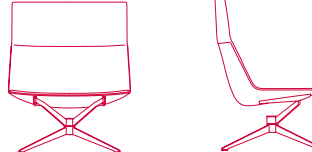

**COUNTER-SHELL VERSION**

**LOW HEADBOARD**

**no armrests**  
L78 D64,5 H69,5 seat H41 cm

**no armrests**  
L78 D64,5 H69,5 seat H41 cm

**with armrests**  
L86 D64,5 H69,5 seat H41 cm

**with armrests**  
L86 D64,5 H69,5 seat H41 cm

**HIGH HEADBOARD**

**no armrests**  
L78 D65 H95,5 seat H41 cm

**no armrests**  
L78 D65 H95,5 seat H41 cm

**with armrests**  
L86 D65 H95,5 seat H41 cm

**with armrests**  
L86 D65 H95,5 seat H41 cm