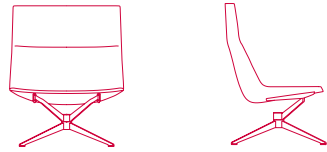

**COUNTER-SHELL VERSION**

**LOW HEADBOARD**

**no armrests**  
L78 D64,5 H69,5 seat H41 cm

**no armrests**  
L78 D64,5 H69,5 seat H41 cm

**with armrests**  
L86 D64,5 H69,5 seat H41 cm

**with armrests**  
L86 D64,5 H69,5 seat H41 cm

**HIGH HEADBOARD**

**no armrests**  
L78 D65 H95,5 seat H41 cm

**no armrests**  
L78 D65 H95,5 seat H41 cm

**with armrests**  
L86 D65 H95,5 seat H41 cm

**with armrests**  
L86 D65 H95,5 seat H41 cm