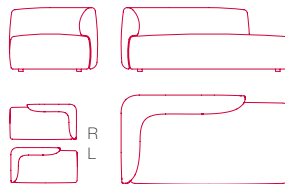

PADDED MODULAR ELEMENT S

L170 D95 H70 cm
seat H40 D85 cm

3S SOFA

L230 D95 cm
low back H70 / high back H80 cm
seat H40 D85 cm

PADDED MODULAR ELEMENT M

L180 D95 cm
low back H70 / high back H80 cm
seat H40 D85 cm

L180 D135
low back H70 / high back H80 cm
seat H40 D125 cm

DEEP SOFA

L190 D135 H70 cm
seat H40 D125 cm

PADDED MODULAR ELEMENT L

L180 D95 cm
L220 D95 cm
low back H70 / high back H80
seat H40 D85 cm

L180 D135 cm
low back H70 / high back H80 cm
seat H40 D125 cm