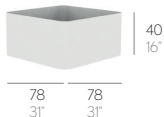

### SONORA. PABLO GIRONÉS

MACETERO SONORA // PLANT POT. BLUMENTOPF. VASO. CACHE-POT

0,09 m<sup>3</sup> - 3,18 ft<sup>3</sup> 8,75 Kg - 19,25 lbs

SONORA 1

0,11 m<sup>3</sup> - 3,88 ft<sup>3</sup> 11,5 Kg - 25,3 lbs

SONORA 2

0,4 m<sup>3</sup> - 14,12 ft<sup>3</sup> 18 Kg - 39,6 lbs

SONORA 3

0,23 m<sup>3</sup> - 8,12 ft<sup>3</sup> 15 Kg - 33 lbs

SONORA 4

0,22 m<sup>3</sup> - 7,77 ft<sup>3</sup> 15,65 Kg - 34,43 lbs

SONORA 5