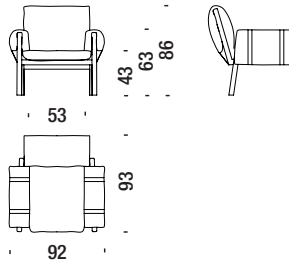

5,8 mt. ★ 9,3 m² 1 m³ 35 Kg

DL0F55

Cloudscape Chair piuma

Cloudscape Chair down - Cloudscape Chair Daune - Cloudscape Chair plume

5,8 mt. ★ 9,3 m² 1 m³ 35 Kg

DL0F05

Chubby Chic poltrona

Chubby Chic armchair - Chubby Chic sessel - Chubby Chic fauteuil

4,2 mt. ★ 6,6 m² 0,6 m³ 40 Kg

DL0F16

Strapped poltrona

Strapped armchair - Strapped Sessel - Strapped fauteuil

5,2 mt. ★ 10,3 m² 0,5 m³ 45 Kg **FSC® Certified**

DL3001

Longwave poltrona

Longwave armchair - Longwave Sessel - Longwave sessel

3,8 mt. ★ 6,3 m² 0,9 m³ 25 Kg **FSC® Certified**

DL2H05

Longwave cuscino optional 45x45 fibra

Longwave optional cushion 45x45 fiber - Longwave optional Kissen 45x45 Faser - Longwave optional coussin 45x45 fiber

0,6 mt. ★ 0,8 m²

DL2434