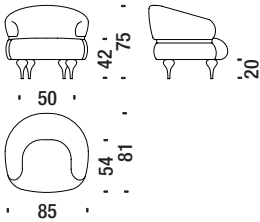

5,8 mt. ★ 9,3 m² 1 m³ 35 Kg

DL0F55

Cloudscape Chair piuma

Cloudscape Chair down - Cloudscape Chair Daune - Cloudscape Chair plume

5,8 mt. ★ 9,3 m² 1 m³ 35 Kg

DL0F05

Chubby Chic poltrona

Chubby Chic armchair - Chubby Chic sessel - Chubby Chic fauteuil

4,2 mt. ★ 6,6 m² 0,6 m³ 40 Kg

DL0F16

Strapped poltrona

Strapped armchair - Strapped Sessel - Strapped fauteuil

5,2 mt. ★ 10,3 m² 0,5 m³ 45 Kg **FSC® Certified**

DL3001

Longwave poltrona

Longwave armchair - Longwave Sessel - Longwave sessel

0,6 mt. ★ 0,8 m²

DL2434