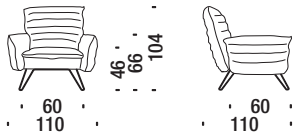

5,8 mt. ★ 9,3 m² 1 m³ 35 Kg

DL0F55

Cloudscape Chair piuma

Cloudscape Chair down - Cloudscape Chair Daune - Cloudscape Chair plume

5,8 mt. ★ 9,3 m² 1 m³ 35 Kg

DL0F05

Chubby Chic poltrona

Chubby Chic armchair - Chubby Chic sessel - Chubby Chic fauteuil

4,2 mt. ★ 6,6 m² 0,6 m³ 40 Kg

DL0F16

Strapped poltrona

Strapped armchair - Strapped Sessel - Strapped fauteuil

5,2 mt. ★ 10,3 m² 0,5 m³ 45 Kg **FSC® Certified**

DL3001

Longwave poltrona

Longwave armchair - Longwave Sessel - Longwave sessel