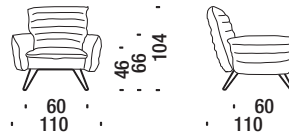

5,8 mt. ★ 9,3 m² 1 m³ 35 Kg

DL0F55

Cloudscape Chair piuma

Cloudscape Chair down - Cloudscape Chair Daune - Cloudscape Chair plume

5,8 mt. ★ 9,3 m² 1 m³ 35 Kg

DL0F05

Chubby Chic poltrona

Chubby Chic armchair - Chubby Chic sessel - Chubby Chic fauteuil

4,2 mt. ★ 6,6 m² 0,6 m³ 40 Kg

DL0F16

Strapped poltrona

Strapped armchair - Strapped Sessel - Strapped fauteuil

5,2 mt. ★ 10,3 m² 0,5 m³ 45 Kg **FSC® Certified**

DL3001

Longwave poltrona

Longwave armchair - Longwave Sessel - Longwave sessel