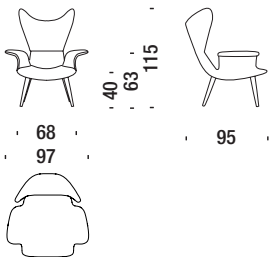

Longwave cuscino optional 45x45 fibra

Longwave optional cushion 45x45 fiber - Longwave optional Kissen 45x45 Faser - Longwave optional coussin 45x45 fiber

0,6 mt. ★ 0,8 m²

DL2434