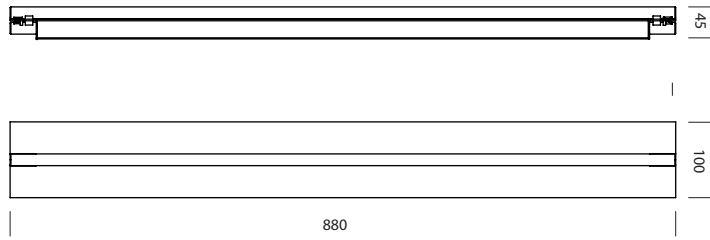

linje 880

brushed aluminium
grey painted
white painted
black painted

T73A2FAB
T73A2FGL
T73A2FWL
T73A2FZL

karveelstraat 2
8380 zeebrugge, belgium

T +32 (0)50 54 35 49
F +32 (0)50 54 35 40

E info@tossb.com
W www.tossb.com

tossB reserves the right to alter materials, dimensions and characteristics without prior notice. This documentation replaces all previous documentation. Read the installation-instructions carefully.

Our general terms and conditions shall apply notwithstanding any stipulation to the contrary to all the orders and agreements with tossB. You can obtain a copy of these conditions on demand.

Product documentation © tossB 2012. All rights reserved.