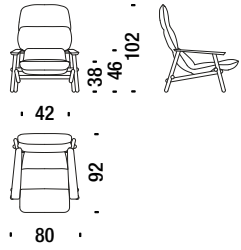

### L107B

A8186 Camel  
2B213 Tan cirè

## Armchair

Poltrona

001

3,9 mt. ★ 6,3 m<sup>2</sup> 1 m<sup>3</sup> 25 Kg **FSC® Certified**