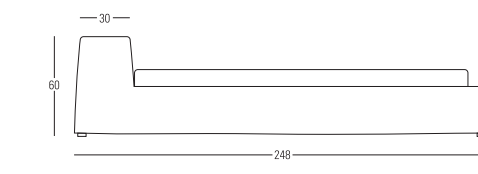

IVANO REDAELLI

prodotto e distribuito da:
redaelli di piero redaelli e c. s.n.c.
www.ivanoredaelli.com