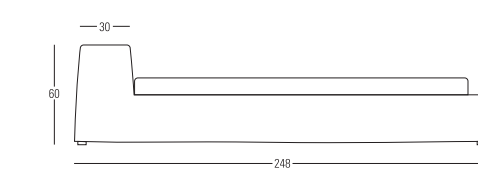

IVANO REDAELLI

prodotto e distribuito da:
redaelli di piero redaelli e c. s.n.c.
www.ivanoredaelli.com