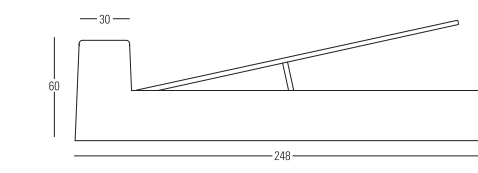

IVANO REDAELLI

prodotto e distribuito da:
redaelli di piero redaelli e c. s.n.c.
www.ivanoredaelli.com