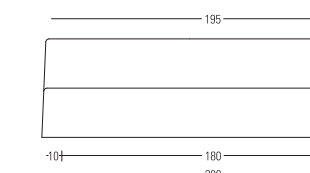

IVANO REDAELLI

prodotto e distribuito da:
redaelli di piero redaelli e c. s.n.c.
www.ivanoredaelli.com