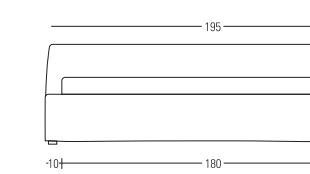

IVANO REDAELLI

prodotto e distribuito da:
redaelli di piero redaelli e c. s.n.c.
www.ivanoredaelli.com