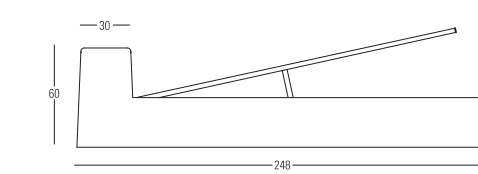

IVANO REDAELLI

prodotto e distribuito da:
redaelli di piero redaelli e c. s.n.c.
www.ivanoredaelli.com