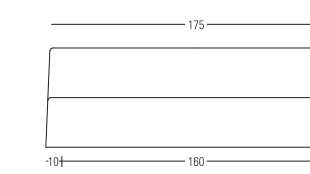

IVANO REDAELLI

prodotto e distribuito da:
redaelli di piero redaelli e c. s.n.c.
www.ivanoredaelli.com