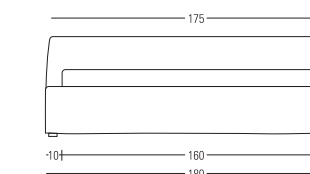

IVANO REDAELLI

prodotto e distribuito da:
redaelli di piero redaelli e c. s.n.c.
www.ivanoredaelli.com