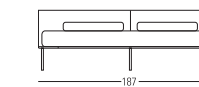

vip

lyn

lyn

design Ivano Redaelli - Giuseppe Viganò

Letto con struttura in metallo. Struttura sostegno base in acciaio: cromato lucido, tinto nero opaco, bianco opaco, marrone ral 8019, verde acido ral 1027 e colori RAL a richiesta. Piano d'appoggio in legno multistrato pantografato. Rivestimento in cuoio pieno fiore, panno di lana.
 Bed with metal structure. Base support structure in steel: shiny chrome, mat black stained or mat white stained, brown ral 8019, sharp green ral 1027 and RAL colours on request. Supported top in pantographed plywood. Covering leather en plain, woollen cloth.

Misura indicata per il materasso:
 180 x 205 h12
 Suggested dimensions for the mattress:
 180 x 205 h12

ypsilon

design Ivano Redaelli - Giuseppe Viganò

Materasso consigliato per il letto Lyn
 Suggested mattress for lyn bed