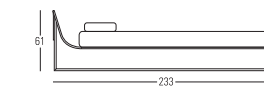

Misura indicata per il materasso:
 180 x 205 h12
 Suggested dimensions for the mattress:
 180 x 205 h12

ypsilon

design Ivano Redaelli - Giuseppe Viganò

Materasso consigliato per il letto Lyn
 Suggested mattress for lyn bed