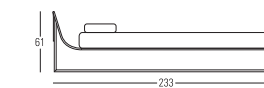

ypsilon

design Ivano Redaelli - Giuseppe Viganò

Materasso consigliato per il letto Lyn
Suggested mattress for lyn bed

Anallergico - sfoderabile
Interno: lattice-cocco-lattice
Rivestimento: puro cotone sanforizzato con imbottitura in resinato.
Mod. Anallergic - unlinable
Inside: latex-coco-latex
Covering: sanforized pure cotton with resin stuffing