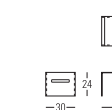

vip

design Ivano Redaelli

Tavolino in metallo con maniglie, rivestito in cuoio pieno fiore.
Metal small table with handles, covered with leather en plain.