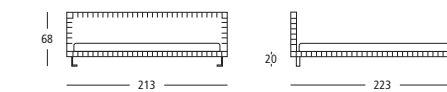

giò

design Giuseppe Viganò

Letto con struttura in legno; imbottitura in poliuretano accoppiato vellutino maglia. Rivestimento sfoderabile con lavorazione trapuntata in tessuto, in pelle e in cuoio pieno fiore con cuciture marcapunto. Piano d'appoggio in legno multistrato pantografato. Piedini in metallo finitura nichel satinato.

Bed with wooden structure. Polyurethane stuffing combined with jersey. Removable covering with quilted manufacturing in fabric, leather or hide with sewing prking wheel. Supporting top in pantographed plywood. Satined nickel steel feet.