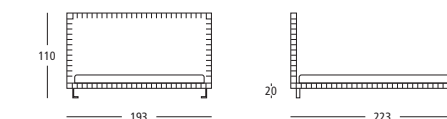

giò

design Giuseppe Viganò

Letto con struttura in legno; imbottitura in poliuretano accoppiato vellutino maglia. Rivestimento sfoderabile con lavorazione trapuntata in tessuto, in pelle e in cuoio pieno fiore con cuciture marcapunto. Piano d'appoggio in legno multistrato pantografato. Piedini in metallo finitura nichel satinato.

Bed with wooden structure. Polyurethane stuffing combined with jersey. Removable covering with quilted manufacturing in fabric, leather or hide with sewing prking wheel. Supporting top in pantographed plywood. Satined nickel steel feet.