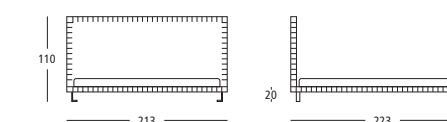

giò

design Giuseppe Viganò

Letto con struttura in legno; imbottitura in poliuretano accoppiato vellutino maglia. Rivestimento sfoderabile con lavorazione trapuntata in tessuto, in pelle e in cuoio pieno fiore con cuciture marcapunto. Piano d'appoggio in legno multistrato pantografato. Piedini in metallo finitura nichel satinato.

Bed with wooden structure. Polyurethane stuffing combined with jersey. Removable covering with quilted manufacturing in fabric, leather or hide with sewing prking wheel. Supporting top in pantographed plywood. Satined nickel steel feet.