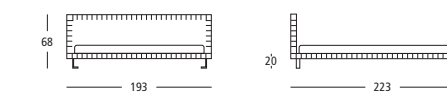

giò

design Giuseppe Viganò

Letto con struttura in legno; imbottitura in poliuretano accoppiato vellutino maglia. Rivestimento sfoderabile con lavorazione trapuntata in tessuto, in pelle e in cuoio pieno fiore con cuciture marcapunto. Piano d'appoggio in legno multistrato pantografato. Piedini in metallo finitura nichel satinato.

Bed with wooden structure. Polyurethane stuffing combined with jersey. Removable covering with quilted manufacturing in fabric, leather or hide with sewing prking wheel. Supporting top in pantographed plywood. Satined nickel steel feet.