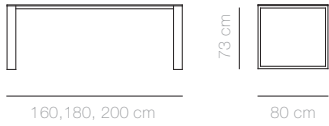

LEG_IN design RFdesign 2005

TABLES MESAS

LEG_IN 80 LEG_IN 80

LEG_IN 80 leaned LEG_IN 80 apoyada

LEG_IN 160X160 LEG_IN 160X160

LEG_IN 160X160 leaned LEG_IN 160X160 apoyada

LEG_IN meeting LEG_IN reunión

LEG_IN 160X160 closed LEG_IN 160X160 cerrada