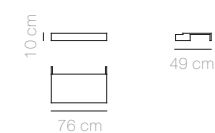

Technical tray Bandeja cubre cableado