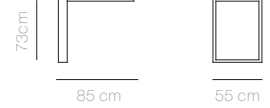

Technical tray Bandeja cubre cableado

Storage unit 4 drawers
Buc 4 cajones

Storage unit drawer + filling cabinet
Buc 3 cajón+archivador

ACCESORIES ACCESORIOS

Return table Ala abierta

Return table (closed) Ala (CERRADA)