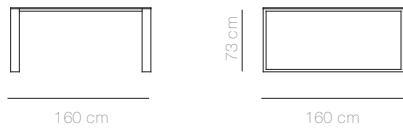

LEG_IN design RFdesign 2005

TABLES MESAS

LEG_IN 80 LEG_IN 80

LEG_IN 80 leaned LEG_IN 80 apoyada

LEG_IN 160X160 LEG_IN 160X160

LEG_IN 160X160 leaned LEG_IN 160X160 apoyada

LEG_IN meeting LEG_IN reunión

LEG_IN 160X160 closed LEG_IN 160X160 cerrada