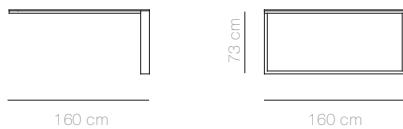

LEG_IN design RFdesign 2005

TABLES MESAS

LEG_IN 80 LEG_IN 80

LEG_IN 80 leaned LEG_IN 80 apoyada

LEG_IN 160X160 LEG_IN 160X160

LEG_IN 160X160 leaned LEG_IN 160X160 apoyada

LEG_IN meeting LEG_IN reunión

LEG_IN 160X160 closed LEG_IN 160X160 cerrada