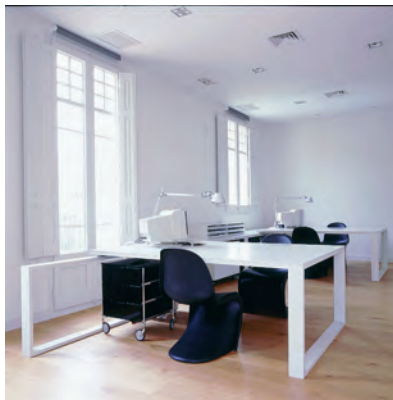

LEG_IN design RFdesign 2005

You can download all our images www.viccarbe.com
Puede descargar todas nuestras imágenes en www.viccarbe.com

PROYECTS PROYECTOS

Bancaja | Fiat Offices | NH Hotels | Robert Mills Architects | Veuve Clicquot Milano | E.R. House | Studio VCCB | Funcotex | Silvestre Navarro Architects | S.U. La Nucia | Propaganda | Veo Foundation | PBS | Parkhouse | Ndos | Oficinas Rifé | Octogon | Esat | JC House | Beach Hotel | Duravit | Cervera&G | BMW Engasa | Acha Jofre