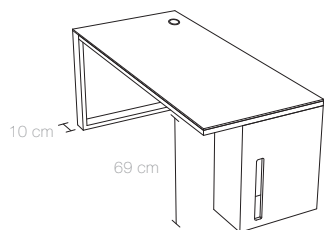

LEG_IN design RFdesign 2005

You can download all our images www.viccarbe.com
Puede descargar todas nuestras imágenes en www.viccarbe.com

PROYECTS PROYECTOS

Bancaja | Fiat Offices | NH Hotels | Robert Mills Architects | Veuve Clicquot Milano | E.R. House | Studio VCCB | Funcotex | Silvestre Navarro Architects | S.U. La Nucia | Propaganda | Veo Foundation | PBS | Parkhouse | Ndos | Oficinas Rifé | Octogon | Esat | JC House | Beach Hotel | Duravit | Cervera&G | BMW Engasa | Acha Jofre