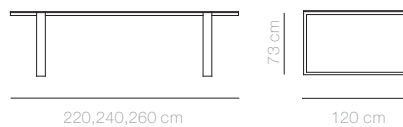

LEG_IN design RFdesign 2005

TABLES MESAS

LEG_IN 80 LEG_IN 80

LEG_IN 80 leaned LEG_IN 80 apoyada

LEG_IN 160X160 LEG_IN 160X160

LEG_IN 160X160 leaned LEG_IN 160X160 apoyada

LEG_IN meeting LEG_IN reunión

LEG_IN 160X160 closed LEG_IN 160X160 cerrada