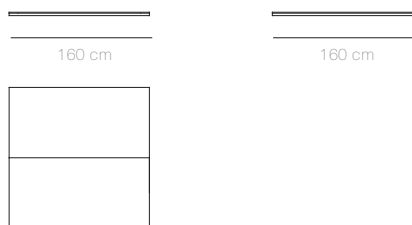

LEG_IN design RFdesign 2005

TABLES MESAS

LEG_IN 80 LEG_IN 80

LEG_IN 80 leaned LEG_IN 80 apoyada

LEG_IN 160X160 LEG_IN 160X160

LEG_IN 160X160 leaned LEG_IN 160X160 apoyada

LEG_IN meeting LEG_IN reunión

LEG_IN 160X160 closed LEG_IN 160X160 cerrada