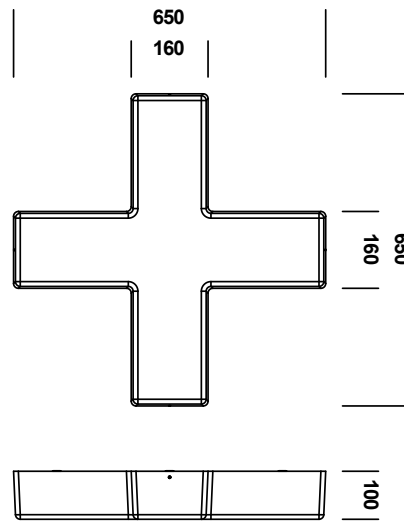

kriskros 4

opaal

T28C2FOP

karveelstraat 2
8380 zeebrugge, belgium

T +32 (0)50 54 35 49
F +32 (0)50 54 35 40

E info@tossb.com
W www.tossb.com

tossB reserves the right to alter materials, dimensions and characteristics without prior notice. This documentation replaces all previous documentation. Read the installation-instructions carefully.
Our general terms and conditions shall apply notwithstanding any stipulation to the contrary to all the orders and agreements with tossB. You can obtain a copy of these conditions on demand.

Product documentation © tossB 2012. All rights reserved.