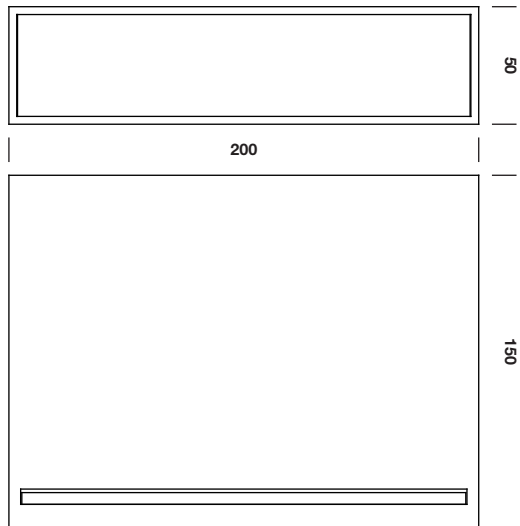

groove 50x200 G24q1

brushed aluminium
chrome
grey painted
white painted
black painted

T51C11FAB
T51C11FAP
T51C11FGL
T51C11FWL
T51C11FZL

groove 50x200 R7s

brushed aluminium
chrome
grey painted
white painted
black painted

T51C12HAB
T51C12HAP
T51C12HGL
T51C12HWL
T51C12HZL

karveelstraat 2
8380 zeebrugge, belgium

T +32 (0)50 54 35 49
F +32 (0)50 54 35 40

E info@tossb.com
W www.tossb.com

tossB reserves the right to alter materials, dimensions and characteristics without prior notice. This documentation replaces all previous documentation. Read the installation-instructions carefully.

Our general terms and conditions shall apply notwithstanding any stipulation to the contrary to all the orders and agreements with tossB. You can obtain a copy of these conditions on demand.

Product documentation © tossB 2011. All rights reserved.