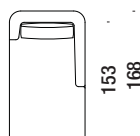

Poltrona sinistra fibra

Left armchair fiber - Sessel links Faser - Fauteuil gauche fibre

7,1 mt. 13,7 m² 1 m³ 40 Kg

DL4L13

100

Poltrona destra fibra

Right armchair fiber - Sessel rechts Faser - Fauteuil droite fibre

7,1 mt. 13,7 m² 1 m³ 40 Kg

DL4L14

100

Chaise Longue sinistra fibra

Left Chaise Longue fiber - Chaise Longue links Faser - Chaise Longue gauche fibre

9 mt. 17 m² 1,6 m³ 65 Kg

DL4L15

100

Chaise Longue destra fibra

Right Chaise Longue fiber - Chaise Longue rechts Faser - Chaise Longue droite fibre

9 mt. 17 m² 1,6 m³ 65 Kg

DL4L16

100

Pouf fibra

Stool fiber - Hocker Faser - Pouf fibre

3,2 mt. 6 m² 0,3 m³ 15 Kg