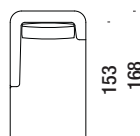

Poltrona sinistra fibra

Left armchair fiber - Sessel links Faser - Fauteuil gauche fibre

7,1 mt. 13,7 m² 1 m³ 40 Kg

DL4L13

100

Poltrona destra fibra

Right armchair fiber - Sessel rechts Faser - Fauteuil droite fibre

7,1 mt. 13,7 m² 1 m³ 40 Kg

DL4L14

100

Chaise Longue sinistra fibra

Left Chaise Longue fiber - Chaise Longue links Faser - Chaise Longue gauche fibre

9 mt. 17 m² 1,6 m³ 65 Kg

DL4L15

100

Chaise Longue destra fibra

Right Chaise Longue fiber - Chaise Longue rechts Faser - Chaise Longue droite fibre

9 mt. 17 m² 1,6 m³ 65 Kg

DL4L16

100

Pouf fibra

Stool fiber - Hocker Faser - Pouf fibre

3,2 mt. 6 m² 0,3 m³ 15 Kg