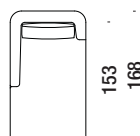

Sofa 240 down - Sofa 240 Daune - Canapé 240 plume

12,9 mt. 24,5 m² 2,3 m³ 80 Kg

DL4L02

240

Poltrona sinistra piuma

Left armchair down - Sessel links Daune - Fauteuil gauche plume

7,1 mt. 13,7 m² 1 m³ 40 Kg

DL4L03

100

Poltrona destra piuma

Right armchair down - Sessel rechts Daune - Fauteuil droite plume

7,1 mt. 13,7 m² 1 m³ 40 Kg

DL4L04

100

Chaise Longue sinistra piuma

Left Chaise Longue down - Chaise Longue links Daune - Chaise Longue gauche plume

9 mt. 17 m² 1,6 m³ 65 Kg

DL4L05

100

Chaise Longue destra piuma

Gimme More right Chaise Longue down - Chaise Longue rechts Daune - Chaise Longue droite plume

9 mt. 17 m² 1,6 m³ 65 Kg

DL4L06

100