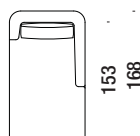

100

Poltrona destra piuma

Right armchair down - Sessel rechts Daune - Fauteuil droite plume

7,1 mt. 13,7 m² 1 m³ 40 Kg

DL4L04

100

Chaise Longue sinistra piuma

Left Chaise Longue down - Chaise Longue links Daune - Chaise Longue gauche plume

9 mt. 17 m² 1,6 m³ 65 Kg

DL4L05

100

Chaise Longue destra piuma

Gimme More right Chaise Longue down - Chaise Longue rechts Daune - Chaise Longue droite plume

9 mt. 17 m² 1,6 m³ 65 Kg

DL4L06

100

Pouf piuma

Stool down - Hocker daune - Pouf plume

3,2 mt. 6 m² 0,3 m³ 15 Kg

DL4L07

92

Cuscino fibra 40x40

Cushion 40x40 fiber - Kissen 40x40 Faser - Coussin 40x40 fibre

0,5 mt. ★ 0,6 m²