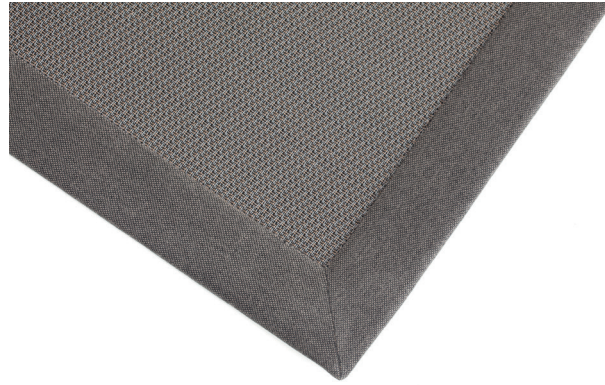

DICKSON WOVEN VINYL

Dickson

PESO. WEIGHT. GEWICHT. PESO. POIDS
VOLUMEN. VOLUME. VOLUMEN. VOLUME. VOLUME

140x200 / 55"x79"

9,24 kg - 20,33 lbs 0,016 m³ - 0,56 ft³

170x240 / 67"x94"

13,46 kg - 29,61 lbs 0,021 m³ - 0,74 ft³

200x200 / 79"x79"

13,2 kg - 29,04 lbs 0,024 m³ - 0,85 ft³

200x300 / 79"x118"

19,8 kg - 43,56 lbs 0,036 m³ - 1,27 ft³

200x400 / 79"x157"

26,4 kg - 58,08 lbs 0,052 m³ - 1,83 ft³

ALFOMBRA EXTERIOR

Alfombras a la carta. Fabricada con tejido de vinilo sobre una capa base de altas prestaciones técnicas y ribete de tela acrílica o tela de vinilo. Ancho máximo de 200 cm. Largo máximo de 400 cm. Espesor total 4 mm. Para tamaños especiales consultar con nuestro departamento técnico.

OUTDOOR RUGS

Custom rugs. Made of woven vinyl combined with a high performance backing and acrylic or woven vinyl borders. Maximum width 200 cm. Maximum length of 400 cm. Total thickness of 4 mm. Contact our technical department for information about special sizes.

AUBENTEPPICHE

Teppiche nach Maß. Hergestellt aus Vinyl mit einer technischen Rückenbeschichtung und Acrylstoff besatz oder Vinyl-Stoff. Maximale Breite 200 cm. Maximallänge 400 cm. Gesamtdicke 4 mm. Für Sondermasse wenden Sie sich bitte an unsere technische Abteilung.

TAPPETI PER ESTERNI

Tappeti personalizzati. Fabbricato con tessuti di vinile su uno strato di base ad alte prestazioni tecniche e rifiniture di tela acrilica o tela di vinile. Larghezza massima di 200 cm. Lunghezza massima di 400 cm. Spessore totale 4 mm. Per dimensioni speciali consultare il nostro dipartimento tecnico.

TAPIS D'EXTÉRIUR

Tapis à la carte. Fabriqués en tissu de vinyle sur une couche de base à hautes prestations techniques, avec une ganse en tissu acrylique ou en tissu de vinyle. Largeur maximale de 200 cm. Longueur maximale de 400 cm. Epaisseur totale de 4 mm. Consulter notre département technique pour toute taille spéciale.

OUTDOOR RUGS

Custom rugs. Made of woven vinyl combined with a high performance backing and acrylic or woven vinyl borders. Maximum width 200 cm. Maximum length of 400 cm. Total thickness of 4 mm. Contact our technical department for information about special sizes.