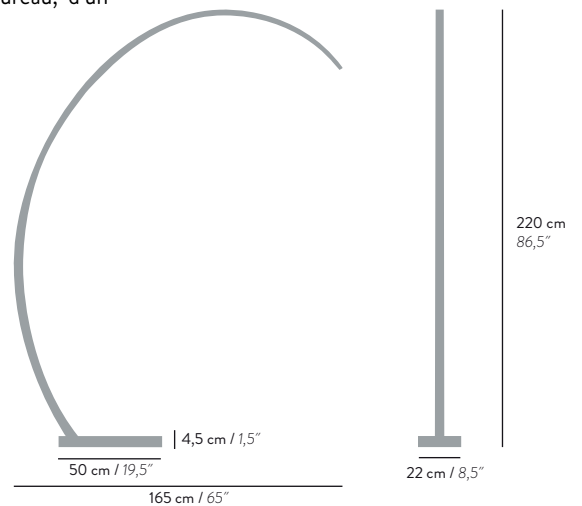

Le lampadaire Nuala présente une envergure et une désaxe hors du commun pour une création en bois. Cette caractéristique unique vous permettra de la positionner où bon vous semble : isolé, au dessus d'un bureau, d'un canapé, d'une table.

Finitions : se référer au tarif  
Finishings : refer to price list

4,5 cm / 1,5"  
50 cm / 19,5"

165 cm / 65"

22 cm / 8,5"

220 cm  
86,5"

**B4.1 - ASHWOOD**  
frêne vernis  
*varnished ashwood*

**B4.2 - BLACK STAINED ASHWOOD**  
frêne teinté vernis  
*varnished stained ashwood*