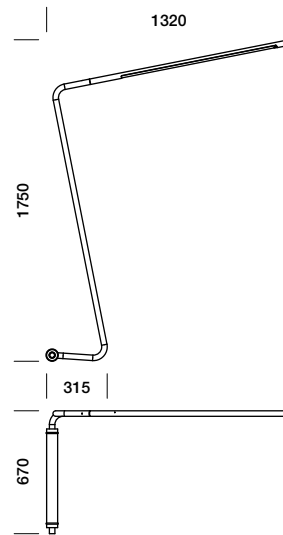

flip

grey painted  
white painted  
black painted

**T53F1DGL**  
**T53F1DWL**  
**T53F1DZL**

karveelstraat 2  
8380 zeebrugge, belgium

**T** +32 (0)50 54 35 49  
**F** +32 (0)50 54 35 40

**E** info@tossb.com  
**W** www.tossb.com