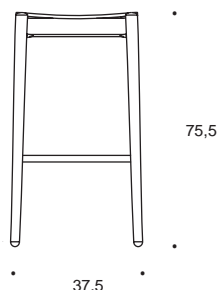

## FIZZ OCCASIONAL TABLE

Dimensioni cm. 35 x 35 x 46,5  
Dimensions cm. 35 x 35 x 46,5

Dimensioni cm. 37,5 x 37,5 x 75,5  
Dimensions cm. 37,5 x 37,5 x 75,5

Essenza  
Wood

Faggio o Rovere  
Beech or oak

Struttura  
Frame