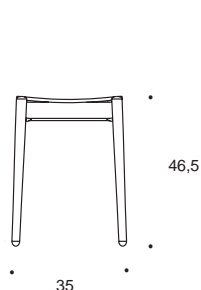

## FIZZ OCCASIONAL TABLE

Dimensioni cm. 35 x 35 x 46,5  
Dimensions cm. 35 x 35 x 46,5

Dimensioni cm. 37,5 x 37,5 x 75,5  
Dimensions cm. 37,5 x 37,5 x 75,5

Essenza  
Wood

Faggio o Rovere  
Beech or oak

Struttura  
Frame

Fabric or leather supplied by the customer: 1 pc. cm. 45 x 45

Imballo

Sgab.basso/Tavolo: 2 pz. per cartone; volume m3 0,19; peso lordo kg. 4,5, netto kg. 3,5

Sgabello alto: 1 pz. per cartone; volume m3 0,19; peso lordo kg. 7 netto kg. 5