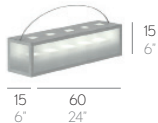

#### FAROL HORIZONTAL // CANDLE BOX. LATERNE. LANTERNA. LANTERNE

0,03 m<sup>3</sup> - 1,06 ft<sup>3</sup> 2,57 Kg - 5,65 lbs  
vela. candle. kerze. candela. bougie  
5x5x5h cm / 2"x2"x2"h

Incluye 5 velas.  
5 candles included.  
5 Kerzen inbegriffen.  
5 candele incluse.  
5 Bougies incluses.