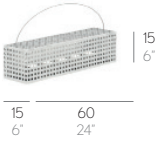

COMPLEMENTOS

ACCESSORIES

FEZ. JOSÉ A. GANDÍA-BLASCO

FAROL FEZ // CANDLE BOX. LATERNE. LANTERNA. LANTERNE

0,03 m³ - 1,06 ft³ 2,6 Kg - 5,72 lbs

FEZ 1

vela. candle. vela. kerze. candela. bougie
5x5x5h cm / 2"x2"x2"h

0,04 m³ - 1,41 ft³ 5,5 Kg - 12,1 lbs

FEZ 2

vela. candle. kerze. candela. bougie
15x15x15h cm / 6"x6"x6"h

0,09 m³ - 3,18 ft³ 6,79 Kg - 14,94 lbs

FEZ 3

vela. candle. kerze. candela. bougie
15x15x15h cm / 6"x6"x6"h

0,04 m³ - 1,41 ft³ 3,1 Kg - 6,82 lbs

FEZ 4

vela. candle. kerze. candela. bougie
8x8x20h cm / 3"x3"x8"h

Farol fabricado con aluminio lacado. Velas incluidas.

Candle box made of lacquered aluminium. Candles included