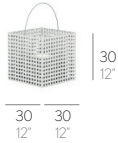

COMPLEMENTOS

ACCESSORIES

FEZ. JOSÉ A. GANDÍA-BLASCO

FAROL FEZ // CANDLE BOX. LATERNE. LANTERNA. LANTERNE

0,03 m³ - 1,06 ft³ 2,6 Kg - 5,72 lbs

FEZ 1

vela. candle. vela. kerze. candela. bougie
5x5x5h cm / 2"x2"x2"h

0,04 m³ - 1,41 ft³ 5,5 Kg - 12,1 lbs

FEZ 2

vela. candle. kerze. candela. bougie
15x15x15h cm / 6"x6"x6"h

0,09 m³ - 3,18 ft³ 6,79 Kg - 14,94 lbs

FEZ 3

vela. candle. kerze. candela. bougie
15x15x15h cm / 6"x6"x6"h

0,04 m³ - 1,41 ft³ 3,1 Kg - 6,82 lbs

FEZ 4

vela. candle. kerze. candela. bougie
8x8x20h cm / 3"x3"x8"h

Farol fabricado con aluminio lacado. Velas incluidas.

Candle box made of lacquered aluminium. Candles included