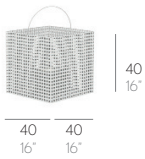

COMPLEMENTOS

ACCESSORIES

FEZ. JOSÉ A. GANDÍA-BLASCO

FAROL FEZ // CANDLE BOX. LATERNE. LANTERNA. LANTERNE

0,03 m³ - 1,06 ft³ 2,6 Kg - 5,72 lbs

FEZ 1

vela. candle. vela. kerze. candela. bougie
5x5x5h cm / 2"x2"x2"h

0,04 m³ - 1,41 ft³ 5,5 Kg - 12,1 lbs

FEZ 2

vela. candle. kerze. candela. bougie
15x15x15h cm / 6"x6"x6"h

0,09 m³ - 3,18 ft³ 6,79 Kg - 14,94 lbs

FEZ 3

vela. candle. kerze. candela. bougie
15x15x15h cm / 6"x6"x6"h

0,04 m³ - 1,41 ft³ 3,1 Kg - 6,82 lbs

FEZ 4

vela. candle. kerze. candela. bougie
8x8x20h cm / 3"x3"x8"h

Farol fabricado con aluminio lacado. Velas incluidas.

Candle box made of lacquered aluminium. Candles included