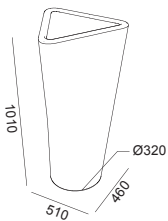

Vaso con una configurazione tridimensionale che salendo passa dalla base tonda al bordo triangolare. In polietilene stampato in rotazionale e disponibile in due altezze, può essere usato indifferentemente all'interno o all'esterno. IT

Pflanzgefäß mit dreidimensionaler Form, dessen runde Standfläche im Verlauf langsam zu einem dreieckigen Rand wird. Das Gefäß aus im Rotomoulding-Verfahren geformtem Polyethylen ist in zwei Höhen erhältlich und kann sowohl im Innen- wie im Außenbereich verwendet werden. DE

Vase tridimensionnel qui, en montant, passe d'une base ronde à un rebord triangulaire. En polyéthylène moulé par rotomoulage et disponible en deux hauteurs différentes, il peut être utilisé indifféremment à l'intérieur ou à l'extérieur. FR

MOD. V01

1	kg 6,60	kg 8,30	1	m³ 0,15	76,0 43,0 47,0
Pezzi per collo Pieces per parcel Stückzahl pro Frachtstück Pièces par colis Piezas por bulto	Peso netto Net weight Nettogewicht Poids net Peso neto	Peso lordo Gross weight Bruttogewicht Poids brut Peso bruto	Numero colli Number of parcels Anzahl Frachtstücke Nombre de colis Número de bultos	Volume totale Total volume Gesamtvolumen Volume total Volumen total	Dimensioni Measures Abmessungen Dimensions Dimensiones