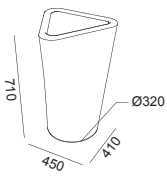

MOD. V01

1	kg 6,60	kg 8,30	1	m³ 0,15	76,0 43,0 47,0
Pezzi per collo Pieces per parcel Stückzahl pro Frachtstück Pièces par colis Piezas por bulto	Peso netto Net weight Nettogewicht Poids net Peso neto	Peso lordo Gross weight Bruttogewicht Poids brut Peso bruto	Numero colli Number of parcels Anzahl Frachtstücke Nombre de colis Número de bultos	Volume totale Total volume Gesamtvolumen Volume total Volumen total	Dimensioni Measures Abmessungen Dimensions Dimensiones