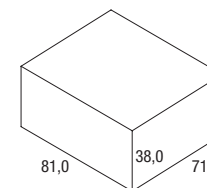

B LINE

CARTELLA COLORI | COLOUR REFERENCE CHART

Materiale | Material | Material | Matériau | Material:

Struttura: base in legno multistrato.
Imbottitura: poliuretano espanso caricato densità 35.
Rivestimento sfoderabile: consultare cartella tessuti.
Particolari: velcro per fissaggio rivestimento, piedini in PVC.

Dimensioni
Measures
Abmessungen
Dimensions
Dimensiones

L	W	B	L	A	81,0
P	D	T	P	P	71,0
H	H	H	H	H	38,0

m³ 0,22