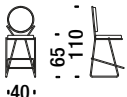

1,8 mt. 3,4 m² 0,5 m³ 15 Kg

Chromed small armchair black

Poltroncina cromata nera

ONL

1,8 mt. 3,4 m² 0,5 m³ 16 Kg

Chromed bar stool low black

Sgabello basso cromato nero

OQO

1,5 mt. 2,8 m² 0,5 m³ 18 Kg

Chromed bar stool low with armrests black

Sgabello basso con braccioli cromato nero

OQP

1,5 mt. 2,8 m² 0,5 m³ 18 Kg

Chromed bar stool high black

Sgabello alto cromato nero

ONO

1,5 mt. 2,8 m² 0,5 m³ 18 Kg

Chromed bar stool high with armrests black

Sgabello alto con braccioli cromato nero

ONP

1,5 mt. 2,8 m² 0,5 m³ 18 Kg

Chromed armchair black

Poltrona cromata nera

ONQ