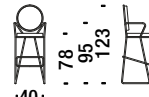

1,8 mt. 3,4 m² 0,5 m³ 15 Kg

Chromed small armchair black

Poltroncina cromata nera

ONL

1,8 mt. 3,4 m² 0,5 m³ 16 Kg

Chromed bar stool low black

Sgabello basso cromato nero

OQO

1,5 mt. 2,8 m² 0,5 m³ 18 Kg

Chromed bar stool low with armrests black

Sgabello basso con braccioli cromato nero

OQP

1,5 mt. 2,8 m² 0,5 m³ 18 Kg

Chromed bar stool high black

Sgabello alto cromato nero

ONO

1,5 mt. 2,8 m² 0,5 m³ 18 Kg

Chromed bar stool high with armrests black

Sgabello alto con braccioli cromato nero

ONP

1,5 mt. 2,8 m² 0,5 m³ 18 Kg

Chromed armchair black

Poltrona cromata nera

ONQ

2 mt. 3,7 m² 0,7 m³ 22 Kg

Chromed settee black

Divanetto cromato nero

ONS

3,2 mt. 6 m² 1,1 m³ 50 Kg

Golden chair

Sedia dorata

ONT