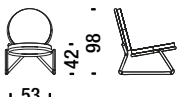

Golden armchair

Poltrona dorata

0NX

2 mt. ★ 3,7 m² 0,7 m³ 22 Kg