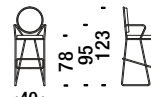

1,5 mt. ★ 2,8 m² 0,5 m³ 18 Kg

Golden bar stool low with armrests

Sgabello basso con braccioli dorato

0QW

1,5 mt. ★ 2,8 m² 0,5 m³ 18 Kg

Golden bar stool high

Sgabello alto dorato

0NV

1,5 mt. ★ 2,8 m² 0,5 m³ 18 Kg

Golden bar stool high with armrests

Sgabello alto con braccioli dorato

0NW

1,5 mt. ★ 2,8 m² 0,5 m³ 18 Kg

Golden armchair

Poltrona dorata

0NX