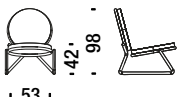

1,8 mt. 3,4 m² 0,5 m³ 15 Kg

Chromed small armchair black

Poltroncina cromata nera

ONL

1,8 mt. 3,4 m² 0,5 m³ 16 Kg

Chromed bar stool low black

Sgabello basso cromato nero

OQO

1,5 mt. 2,8 m² 0,5 m³ 18 Kg

Chromed bar stool low with armrests black

Sgabello basso con braccioli cromato nero

OQP

1,5 mt. 2,8 m² 0,5 m³ 18 Kg

Chromed bar stool high black

Sgabello alto cromato nero

ONO

1,5 mt. 2,8 m² 0,5 m³ 18 Kg

Chromed bar stool high with armrests black

Sgabello alto con braccioli cromato nero

ONP

1,5 mt. 2,8 m² 0,5 m³ 18 Kg

Chromed armchair black

Poltrona cromata nera

ONQ

2 mt. 3,7 m² 0,7 m³ 22 Kg

Chromed settee black

Divanetto cromato nero

ONS

3,2 mt. 6 m² 1,1 m³ 50 Kg

Golden chair

Sedia dorata

ONT