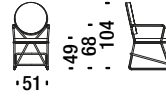

1,8 mt. 3,4 m² 0,5 m³ 15 Kg

Chromed small armchair black

Poltroncina cromata nera

ONL

1,8 mt. 3,4 m² 0,5 m³ 16 Kg

Chromed bar stool low black

Sgabello basso cromato nero

OQO

1,5 mt. 2,8 m² 0,5 m³ 18 Kg

Chromed bar stool low with armrests black

Sgabello basso con braccioli cromato nero

OQP

1,5 mt. 2,8 m² 0,5 m³ 18 Kg

Chromed bar stool high black

Sgabello alto cromato nero

ONO

1,5 mt. 2,8 m² 0,5 m³ 18 Kg

Chromed bar stool high with armrests black

Sgabello alto con braccioli cromato nero

ONP

1,5 mt. 2,8 m² 0,5 m³ 18 Kg

Chromed armchair black

Poltrona cromata nera

ONQ