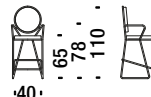

1,8 mt. ★ 3,4 m² 0,5 m³ 15 Kg

Golden small armchair

Poltroncina dorata

ONU

1,8 mt. ★ 3,4 m² 0,5 m³ 16 Kg

Golden bar stool low

Sgabello basso dorato

0QV

1,5 mt. ★ 2,8 m² 0,5 m³ 18 Kg

Golden bar stool low with armrests

Sgabello basso con braccioli dorato

0QW

1,5 mt. ★ 2,8 m² 0,5 m³ 18 Kg

Golden bar stool high

Sgabello alto dorato

0NV

1,5 mt. ★ 2,8 m² 0,5 m³ 18 Kg

Golden bar stool high with armrests

Sgabello alto con braccioli dorato

0NW

1,5 mt. ★ 2,8 m² 0,5 m³ 18 Kg

Golden armchair

Poltrona dorata

0NX