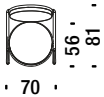

1,8 mt. 3,4 m² 0,5 m³ 15 Kg

Chromed small armchair black

Poltroncina cromata nera

ONL

1,8 mt. 3,4 m² 0,5 m³ 16 Kg

Chromed bar stool low black

Sgabello basso cromato nero

OQO

1,5 mt. 2,8 m² 0,5 m³ 18 Kg

Chromed bar stool low with armrests black

Sgabello basso con braccioli cromato nero

OQP

1,5 mt. 2,8 m² 0,5 m³ 18 Kg

Chromed bar stool high black

Sgabello alto cromato nero

ONO

1,5 mt. 2,8 m² 0,5 m³ 18 Kg

Chromed bar stool high with armrests black

Sgabello alto con braccioli cromato nero

ONP

1,5 mt. 2,8 m² 0,5 m³ 18 Kg

Chromed armchair black

Poltrona cromata nera

ONQ

2 mt. 3,7 m² 0,7 m³ 22 Kg

Chromed settee black

Divanetto cromato nero

ONS

3,2 mt. 6 m² 1,1 m³ 50 Kg

Golden chair

Sedia dorata

ONT