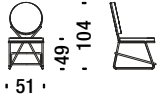

1,8 mt. 3,4 m² 0,5 m³ 15 Kg

Chromed small armchair black

Poltroncina cromata nera

ONL

1,8 mt. 3,4 m² 0,5 m³ 16 Kg

Chromed bar stool low black

Sgabello basso cromato nero

OQO

1,5 mt. 2,8 m² 0,5 m³ 18 Kg

Chromed bar stool low with armrests black

Sgabello basso con braccioli cromato nero

OQP

1,5 mt. 2,8 m² 0,5 m³ 18 Kg

Chromed bar stool high black

Sgabello alto cromato nero

ONO