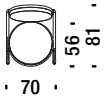

1,5 mt. ★ 2,8 m² 0,5 m³ 18 Kg

Golden bar stool low with armrests

Sgabello basso con braccioli dorato

0QW

1,5 mt. ★ 2,8 m² 0,5 m³ 18 Kg

Golden bar stool high

Sgabello alto dorato

0NV

1,5 mt. ★ 2,8 m² 0,5 m³ 18 Kg

Golden bar stool high with armrests

Sgabello alto con braccioli dorato

0NW

1,5 mt. ★ 2,8 m² 0,5 m³ 18 Kg

Golden armchair

Poltrona dorata

0NX

2 mt. ★ 3,7 m² 0,7 m³ 22 Kg

Golden settee

Divanetto dorato

0NY

3,2 mt. ★ 6 m² 1,1 m³ 50 Kg