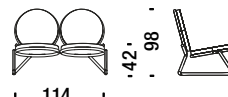

1,5 mt. 2,8 m² 0,5 m³ 18 Kg

Chromed bar stool low with armrests black

Sgabello basso con braccioli cromato nero

OQP

1,5 mt. 2,8 m² 0,5 m³ 18 Kg

Chromed bar stool high black

Sgabello alto cromato nero

ONO

1,5 mt. 2,8 m² 0,5 m³ 18 Kg

Chromed bar stool high with armrests black

Sgabello alto con braccioli cromato nero

ONP

1,5 mt. 2,8 m² 0,5 m³ 18 Kg

Chromed armchair black

Poltrona cromata nera

ONQ

2 mt. 3,7 m² 0,7 m³ 22 Kg

Chromed settee black

Divanetto cromato nero

ONS

3,2 mt. 6 m² 1,1 m³ 50 Kg

Golden chair

Sedia dorata

ONT

1,8 mt. ★ 3,4 m² 0,5 m³ 15 Kg

Golden small armchair

Poltroncina dorata

ONU

1,8 mt. ★ 3,4 m² 0,5 m³ 16 Kg

Golden bar stool low

Sgabello basso dorato

0QV