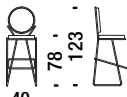

1,8 mt. ★ 3,4 m² 0,5 m³ 15 Kg

Golden small armchair

Poltroncina dorata

ONU

1,8 mt. ★ 3,4 m² 0,5 m³ 16 Kg

Golden bar stool low

Sgabello basso dorato

0QV

1,5 mt. ★ 2,8 m² 0,5 m³ 18 Kg

Golden bar stool low with armrests

Sgabello basso con braccioli dorato

0QW

1,5 mt. ★ 2,8 m² 0,5 m³ 18 Kg

Golden bar stool high

Sgabello alto dorato

0NV

1,5 mt. ★ 2,8 m² 0,5 m³ 18 Kg

Golden bar stool high with armrests

Sgabello alto con braccioli dorato

0NW

1,5 mt. ★ 2,8 m² 0,5 m³ 18 Kg

Golden armchair

Poltrona dorata

0NX