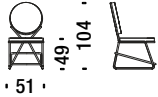

1,5 mt. 2,8 m² 0,5 m³ 18 Kg

Chromed bar stool low with armrests black

Sgabello basso con braccioli cromato nero

OQP

1,5 mt. 2,8 m² 0,5 m³ 18 Kg

Chromed bar stool high black

Sgabello alto cromato nero

ONO

1,5 mt. 2,8 m² 0,5 m³ 18 Kg

Chromed bar stool high with armrests black

Sgabello alto con braccioli cromato nero

ONP

1,5 mt. 2,8 m² 0,5 m³ 18 Kg

Chromed armchair black

Poltrona cromata nera

ONQ

2 mt. 3,7 m² 0,7 m³ 22 Kg

Chromed settee black

Divanetto cromato nero

ONS

3,2 mt. 6 m² 1,1 m³ 50 Kg

Golden chair

Sedia dorata

ONT

1,8 mt. ★ 3,4 m² 0,5 m³ 15 Kg

Golden small armchair

Poltroncina dorata

ONU

1,8 mt. ★ 3,4 m² 0,5 m³ 16 Kg

Golden bar stool low

Sgabello basso dorato

0QV