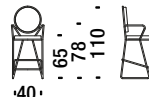

1,8 mt. 3,4 m² 0,5 m³ 15 Kg

Chromed small armchair black

Poltroncina cromata nera

ONL

1,8 mt. 3,4 m² 0,5 m³ 16 Kg

Chromed bar stool low black

Sgabello basso cromato nero

OQO

1,5 mt. 2,8 m² 0,5 m³ 18 Kg

Chromed bar stool low with armrests black

Sgabello basso con braccioli cromato nero

OQP

1,5 mt. 2,8 m² 0,5 m³ 18 Kg

Chromed bar stool high black

Sgabello alto cromato nero

ONO

1,5 mt. 2,8 m² 0,5 m³ 18 Kg

Chromed bar stool high with armrests black

Sgabello alto con braccioli cromato nero

ONP

1,5 mt. 2,8 m² 0,5 m³ 18 Kg

Chromed armchair black

Poltrona cromata nera

ONQ

2 mt. 3,7 m² 0,7 m³ 22 Kg

Chromed settee black

Divanetto cromato nero

ONS

3,2 mt. 6 m² 1,1 m³ 50 Kg

Golden chair

Sedia dorata

ONT