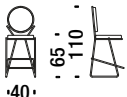

1,5 mt. 2,8 m² 0,5 m³ 18 Kg

Chromed bar stool high with armrests black

Sgabello alto con braccioli cromato nero

ONP

1,5 mt. 2,8 m² 0,5 m³ 18 Kg

Chromed armchair black

Poltrona cromata nera

ONQ

2 mt. 3,7 m² 0,7 m³ 22 Kg

Chromed settee black

Divanetto cromato nero

ONS

3,2 mt. 6 m² 1,1 m³ 50 Kg

Golden chair

Sedia dorata

ONT

1,8 mt. ★ 3,4 m² 0,5 m³ 15 Kg

Golden small armchair

Poltroncina dorata

ONU

1,8 mt. ★ 3,4 m² 0,5 m³ 16 Kg

Golden bar stool low

Sgabello basso dorato

0QV

1,5 mt. ★ 2,8 m² 0,5 m³ 18 Kg

Golden bar stool low with armrests

Sgabello basso con braccioli dorato

0QW

1,5 mt. ★ 2,8 m² 0,5 m³ 18 Kg

Golden bar stool high

Sgabello alto dorato

0NV