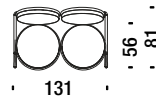

1,5 mt. 2,8 m² 0,5 m³ 18 Kg

Chromed bar stool low with armrests black

Sgabello basso con braccioli cromato nero

OQP

1,5 mt. 2,8 m² 0,5 m³ 18 Kg

Chromed bar stool high black

Sgabello alto cromato nero

ONO

1,5 mt. 2,8 m² 0,5 m³ 18 Kg

Chromed bar stool high with armrests black

Sgabello alto con braccioli cromato nero

ONP

1,5 mt. 2,8 m² 0,5 m³ 18 Kg

Chromed armchair black

Poltrona cromata nera

ONQ

2 mt. 3,7 m² 0,7 m³ 22 Kg

Chromed settee black

Divanetto cromato nero

ONS

3,2 mt. 6 m² 1,1 m³ 50 Kg

Golden chair

Sedia dorata

ONT

1,8 mt. ★ 3,4 m² 0,5 m³ 15 Kg

Golden small armchair

Poltroncina dorata

ONU

1,8 mt. ★ 3,4 m² 0,5 m³ 16 Kg

Golden bar stool low

Sgabello basso dorato

0QV