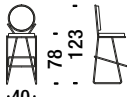

1,8 mt. 3,4 m² 0,5 m³ 15 Kg

Chromed small armchair black

Poltroncina cromata nera

ONL

1,8 mt. 3,4 m² 0,5 m³ 16 Kg

Chromed bar stool low black

Sgabello basso cromato nero

OQO

1,5 mt. 2,8 m² 0,5 m³ 18 Kg

Chromed bar stool low with armrests black

Sgabello basso con braccioli cromato nero

OQP

1,5 mt. 2,8 m² 0,5 m³ 18 Kg

Chromed bar stool high black

Sgabello alto cromato nero

ONO

1,5 mt. 2,8 m² 0,5 m³ 18 Kg

Chromed bar stool high with armrests black

Sgabello alto con braccioli cromato nero

ONP

1,5 mt. 2,8 m² 0,5 m³ 18 Kg

Chromed armchair black

Poltrona cromata nera

ONQ

2 mt. 3,7 m² 0,7 m³ 22 Kg

Chromed settee black

Divanetto cromato nero

ONS

3,2 mt. 6 m² 1,1 m³ 50 Kg

Golden chair

Sedia dorata

ONT