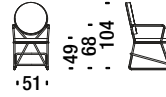

1,5 mt. 2,8 m² 0,5 m³ 18 Kg

Chromed bar stool high with armrests black

Sgabello alto con braccioli cromato nero

ONP

1,5 mt. 2,8 m² 0,5 m³ 18 Kg

Chromed armchair black

Poltrona cromata nera

ONQ

2 mt. 3,7 m² 0,7 m³ 22 Kg

Chromed settee black

Divanetto cromato nero

ONS

3,2 mt. 6 m² 1,1 m³ 50 Kg

Golden chair

Sedia dorata

ONT

1,8 mt. ★ 3,4 m² 0,5 m³ 15 Kg

Golden small armchair

Poltroncina dorata

ONU

1,8 mt. ★ 3,4 m² 0,5 m³ 16 Kg

Golden bar stool low

Sgabello basso dorato

0QV

1,5 mt. ★ 2,8 m² 0,5 m³ 18 Kg

Golden bar stool low with armrests

Sgabello basso con braccioli dorato

0QW

1,5 mt. ★ 2,8 m² 0,5 m³ 18 Kg

Golden bar stool high

Sgabello alto dorato

0NV