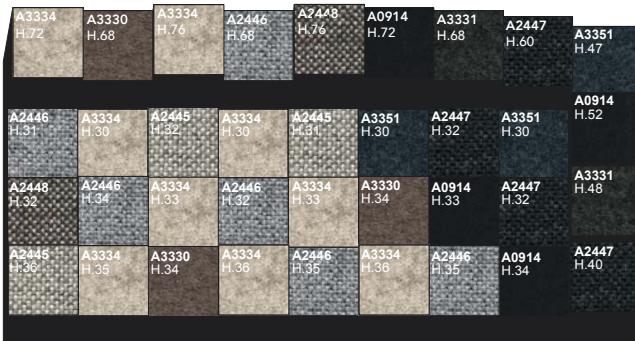

A3233 Tonus 619 **A3353** Divina Melange 871 **A0913** Divina 793 **A3849** Europost 2 66116 **A2499** Tonus 132

Version GREY - DARK GREY

A0916 Divina 171 **A3334** Divina Melange 2 220 **A3330** Divina Melange 2 260 **A3331** Divina Melange 2 170 **A3351** Divina Melange 2 771

101 Element right

102 Element left

LIGHT BLUE

DARK BLUE

LIGHT GREY

DARK GREY

RED

DARK RED

103 element right 207
elemento destro 207

104 elemento sinistro 207
element left 207

LIGHT BLUE

DARK BLUE

LIGHT GREY

DARK GREY

RED

DARK RED