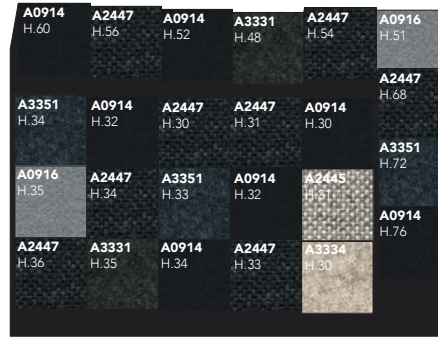

A3233 Tonus 619 **A3353** Divina Melange 871 **A0913** Divina 793 **A3849** Europost 2 66116 **A2499** Tonus 132

Version GREY - DARK GREY

A0916 Divina 171 **A3334** Divina Melange 2 220 **A3330** Divina Melange 2 260 **A3331** Divina Melange 2 170 **A3351** Divina Melange 2 771

A2445 Hallingdal 110 **A2446** Hallingdal 130 **A2448** Hallingdal 270 **A2447** Hallingdal 180 **A0914** Divina 3 191

001 armchair - poltrona

LIGHT BLUE

DARK BLUE

LIGHT GREY

DARK GREY

RED

DARK RED

101 Element right

102 Element left

LIGHT BLUE

DARK BLUE

LIGHT GREY

DARK GREY

RED

DARK RED

103 element right 207
elemento destro 207

104 elemento sinistro 207
element left 207

LIGHT BLUE

DARK BLUE

LIGHT GREY

DARK GREY

RED

DARK RED