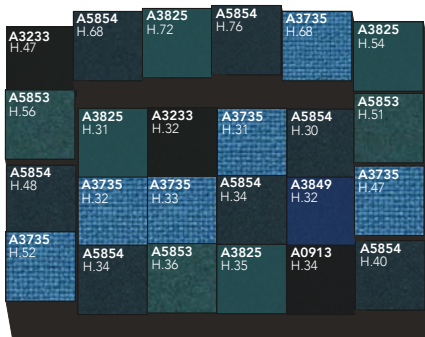

A3233 Tonus 619 **A3353** Divina Melange 871 **A0913** Divina 793 **A3849** Europost 2 66116 **A2499** Tonus 132

Version GREY - DARK GREY

A0916 Divina 171 **A3334** Divina Melange 2 220 **A3330** Divina Melange 2 260 **A3331** Divina Melange 2 170 **A3351** Divina Melange 2 771

A2445 Hallingdal 110 **A2446** Hallingdal 130 **A2448** Hallingdal 270 **A2447** Hallingdal 180 **A0914** Divina 3 191

001 armchair - poltrona

LIGHT BLUE

DARK BLUE

LIGHT GREY

DARK GREY

RED

DARK RED

101 Element right

102 Element left

LIGHT BLUE

DARK BLUE

LIGHT GREY

DARK GREY

RED

DARK RED

103 element right 207
elemento destro 207

104 elemento sinistro 207
element left 207

LIGHT BLUE

DARK BLUE

LIGHT GREY

DARK GREY

RED

DARK RED