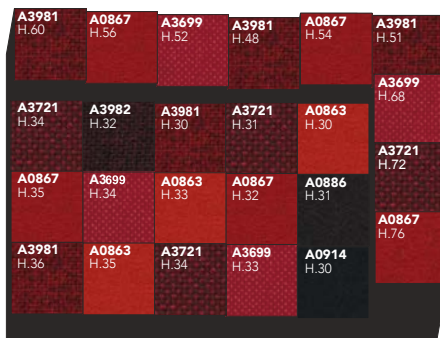

A3233 Tonus 619 **A3353** Divina Melange 871 **A0913** Divina 793 **A3849** Europost 2 66116 **A2499** Tonus 132

Version GREY - DARK GREY

A0916 Divina 171 **A3334** Divina Melange 2 220 **A3330** Divina Melange 2 260 **A3331** Divina Melange 2 170 **A3351** Divina Melange 2 771

A2445 Hallingdal 110 **A2446** Hallingdal 130 **A2448** Hallingdal 270 **A2447** Hallingdal 180 **A0914** Divina 3 191

001 armchair - poltrona

LIGHT BLUE

DARK BLUE

LIGHT GREY

DARK GREY

RED

DARK RED

101 Element right

102 Element left

LIGHT BLUE

DARK BLUE

LIGHT GREY

DARK GREY

RED

DARK RED

103 element right 207
elemento destro 207

104 elemento sinistro 207
element left 207

LIGHT BLUE

DARK BLUE

LIGHT GREY

DARK GREY

RED

DARK RED