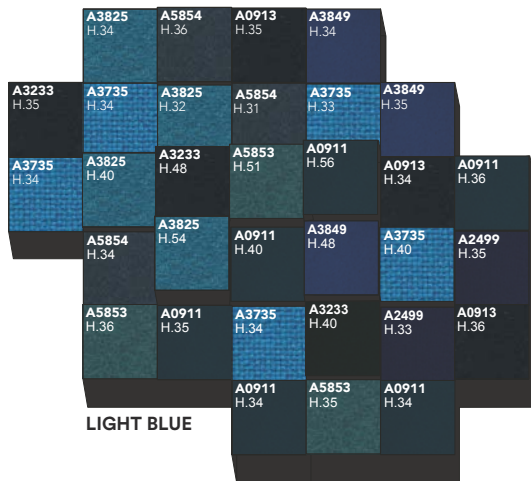

A3233 Tonus 619 **A3353** Divina Melange 871 **A0913** Divina 793 **A3849** Europost 2 66116 **A2499** Tonus 132

Version GREY - DARK GREY

A0916 Divina 171 **A3334** Divina Melange 2 220 **A3330** Divina Melange 2 260 **A3331** Divina Melange 2 170 **A3351** Divina Melange 2 771

101 Element right

102 Element left

LIGHT BLUE

DARK BLUE

LIGHT GREY

DARK GREY

RED

DARK RED

103 element right 207
elemento destro 207

104 elemento sinistro 207
element left 207

LIGHT BLUE

DARK BLUE

LIGHT GREY

DARK GREY

RED

DARK RED

107 Island 161x138

Element left 138

Elemento sinistro 138

102

1 m³ 80 Kg

138

Element right 138

Elemento destro 138