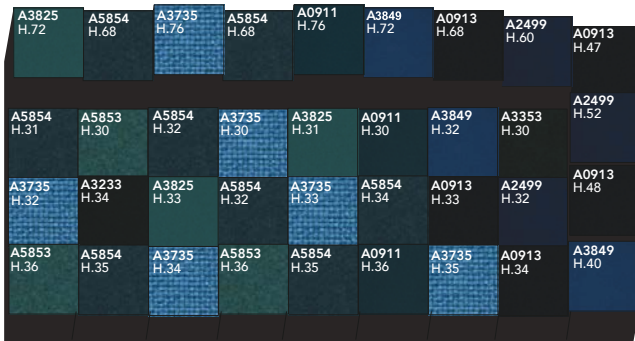

A3233 Tonus 619 **A3353** Divina Melange 871 **A0913** Divina 793 **A3849** Europost 2 66116 **A2499** Tonus 132

Version GREY - DARK GREY

A0916 Divina 171 **A3334** Divina Melange 2 220 **A3330** Divina Melange 2 260 **A3331** Divina Melange 2 170 **A3351** Divina Melange 2 771

A2445 Hallingdal 110 **A2446** Hallingdal 130 **A2448** Hallingdal 270 **A2447** Hallingdal 180 **A0914** Divina 3 191

001 armchair - poltrona

LIGHT BLUE

DARK BLUE

LIGHT GREY

DARK GREY

RED

DARK RED

101 Element right

102 Element left

LIGHT BLUE

DARK BLUE

LIGHT GREY

DARK GREY

RED

DARK RED

103 element right 207
elemento destro 207

104 elemento sinistro 207
element left 207

LIGHT BLUE

DARK BLUE

LIGHT GREY

DARK GREY

RED

DARK RED