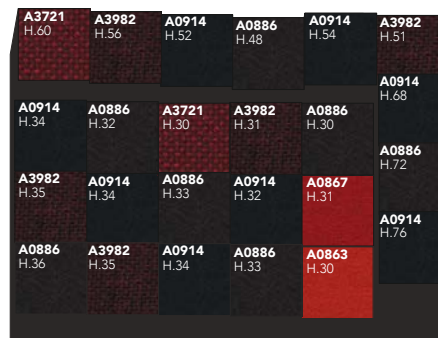

A3233 Tonus 619 **A3353** Divina Melange 871 **A0913** Divina 793 **A3849** Europost 2 66116 **A2499** Tonus 132

Version GREY - DARK GREY

A0916 Divina 171 **A3334** Divina Melange 2 220 **A3330** Divina Melange 2 260 **A3331** Divina Melange 2 170 **A3351** Divina Melange 2 771

A2445 Hallingdal 110 **A2446** Hallingdal 130 **A2448** Hallingdal 270 **A2447** Hallingdal 180 **A0914** Divina 3 191

001 armchair - poltrona

LIGHT BLUE

DARK BLUE

LIGHT GREY

DARK GREY

RED

DARK RED

101 Element right

102 Element left

LIGHT BLUE

DARK BLUE

LIGHT GREY

DARK GREY

RED

DARK RED

103 element right 207
elemento destro 207

104 elemento sinistro 207
element left 207

LIGHT BLUE

DARK BLUE

LIGHT GREY

DARK GREY

RED

DARK RED