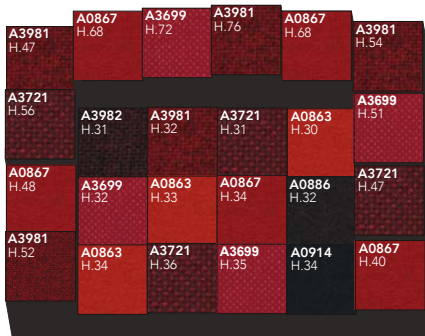

A3233 Tonus 619 **A3353** Divina Melange 871 **A0913** Divina 793 **A3849** Europost 2 66116 **A2499** Tonus 132

Version GREY - DARK GREY

A0916 Divina 171 **A3334** Divina Melange 2 220 **A3330** Divina Melange 2 260 **A3331** Divina Melange 2 170 **A3351** Divina Melange 2 771

A2445 Hallingdal 110 **A2446** Hallingdal 130 **A2448** Hallingdal 270 **A2447** Hallingdal 180 **A0914** Divina 3 191

001 armchair - poltrona

LIGHT BLUE

DARK BLUE

LIGHT GREY

DARK GREY

RED

DARK RED

101 Element right

102 Element left

LIGHT BLUE

DARK BLUE

LIGHT GREY

DARK GREY

RED

DARK RED

103 element right 207
elemento destro 207

104 elemento sinistro 207
element left 207

LIGHT BLUE

DARK BLUE

LIGHT GREY

DARK GREY

RED

DARK RED