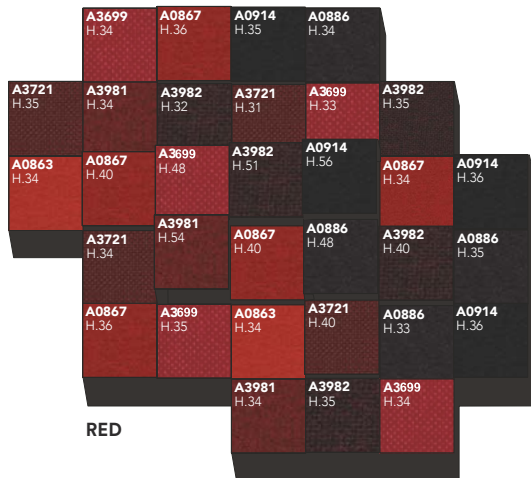

A3233 Tonus 619 **A3353** Divina Melange 871 **A0913** Divina 793 **A3849** Europost 2 66116 **A2499** Tonus 132

Version GREY - DARK GREY

A0916 Divina 171 **A3334** Divina Melange 2 220 **A3330** Divina Melange 2 260 **A3331** Divina Melange 2 170 **A3351** Divina Melange 2 771

101 Element right

102 Element left

LIGHT BLUE

DARK BLUE

LIGHT GREY

DARK GREY

RED

DARK RED

103 element right 207
elemento destro 207

104 elemento sinistro 207
element left 207

LIGHT BLUE

DARK BLUE

LIGHT GREY

DARK GREY

RED

DARK RED

107 Island 161x138

Element left 138

Elemento sinistro 138

102

1 m³ 80 Kg

138

Element right 138

Elemento destro 138