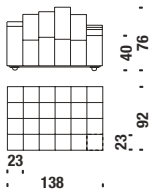

101 Element right

001 armchair - poltrona