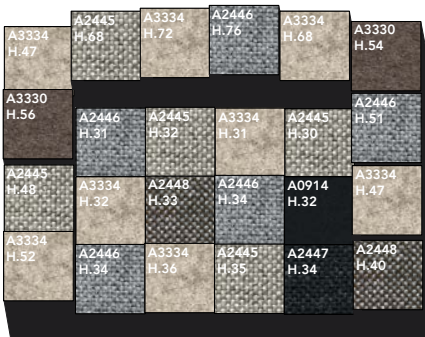

A3233 Tonus 619 **A3353** Divina Melange 871 **A0913** Divina 793 **A3849** Europost 2 66116 **A2499** Tonus 132

Version GREY - DARK GREY

A0916 Divina 171 **A3334** Divina Melange 2 220 **A3330** Divina Melange 2 260 **A3331** Divina Melange 2 170 **A3351** Divina Melange 2 771

A2445 Hallingdal 110 **A2446** Hallingdal 130 **A2448** Hallingdal 270 **A2447** Hallingdal 180 **A0914** Divina 3 191

001 armchair - poltrona

LIGHT BLUE

DARK BLUE

LIGHT GREY

DARK GREY

RED

DARK RED

101 Element right

102 Element left

LIGHT BLUE

DARK BLUE

LIGHT GREY

DARK GREY

RED

DARK RED

103 element right 207
elemento destro 207

104 elemento sinistro 207
element left 207

LIGHT BLUE

DARK BLUE

LIGHT GREY

DARK GREY

RED

DARK RED