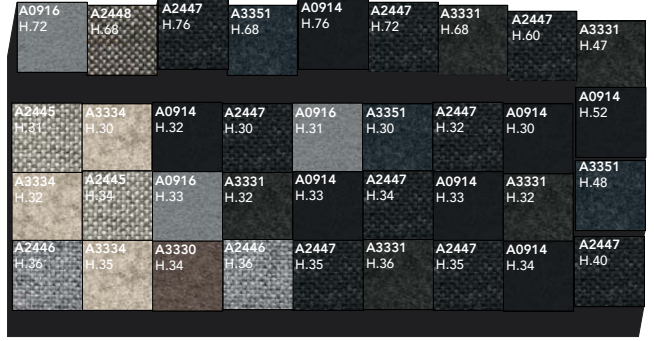

101 Element right

102 Element left

LIGHT BLUE

DARK BLUE

LIGHT GREY

DARK GREY

RED

DARK RED

103 element right 207
elemento destro 207

104 elemento sinistro 207
element left 207

LIGHT BLUE

DARK BLUE

LIGHT GREY

DARK GREY

RED

DARK RED

107 Island 161x138

Element left 138

Elemento sinistro 138

102

1 m³ 80 Kg

138

Element right 138

Elemento destro 138