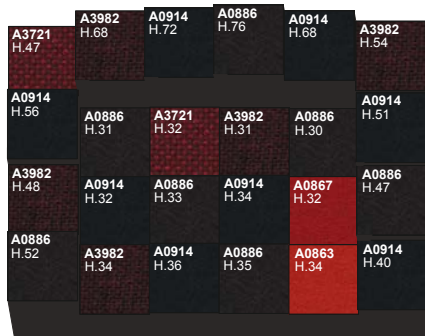

A3233 Tonus 619 **A3353** Divina Melange 871 **A0913** Divina 793 **A3849** Europost 2 66116 **A2499** Tonus 132

Version GREY - DARK GREY

A0916 Divina 171 **A3334** Divina Melange 2 220 **A3330** Divina Melange 2 260 **A3331** Divina Melange 2 170 **A3351** Divina Melange 2 771

A2445 Hallingdal 110 **A2446** Hallingdal 130 **A2448** Hallingdal 270 **A2447** Hallingdal 180 **A0914** Divina 3 191

001 armchair - poltrona

LIGHT BLUE

DARK BLUE

LIGHT GREY

DARK GREY

RED

DARK RED

101 Element right

102 Element left

LIGHT BLUE

DARK BLUE

LIGHT GREY

DARK GREY

RED

DARK RED

103 element right 207
elemento destro 207

104 elemento sinistro 207
element left 207

LIGHT BLUE

DARK BLUE

LIGHT GREY

DARK GREY

RED

DARK RED