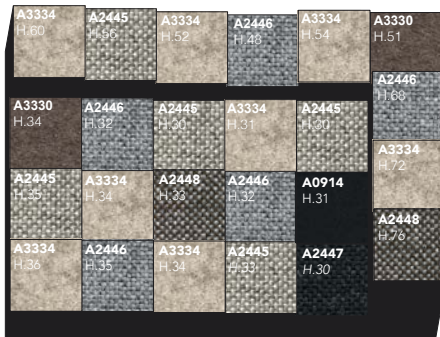

A3233 Tonus 619 **A3353** Divina Melange 871 **A0913** Divina 793 **A3849** Europost 2 66116 **A2499** Tonus 132

Version GREY - DARK GREY

A0916 Divina 171 **A3334** Divina Melange 2 220 **A3330** Divina Melange 2 260 **A3331** Divina Melange 2 170 **A3351** Divina Melange 2 771

A2445 Hallingdal 110 **A2446** Hallingdal 130 **A2448** Hallingdal 270 **A2447** Hallingdal 180 **A0914** Divina 3 191

001 armchair - poltrona

LIGHT BLUE

DARK BLUE

LIGHT GREY

DARK GREY

RED

DARK RED

101 Element right

102 Element left

LIGHT BLUE

DARK BLUE

LIGHT GREY

DARK GREY

RED

DARK RED

103 element right 207
elemento destro 207

104 elemento sinistro 207
element left 207

LIGHT BLUE

DARK BLUE

LIGHT GREY

DARK GREY

RED

DARK RED