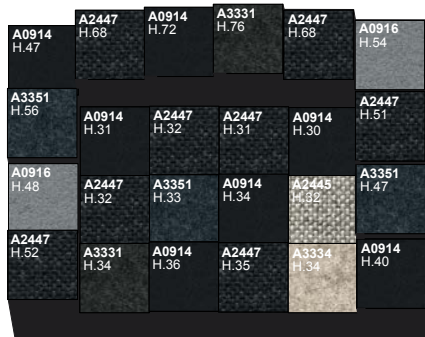

A3233 Tonus 619 **A3353** Divina Melange 871 **A0913** Divina 793 **A3849** Europost 2 66116 **A2499** Tonus 132

Version GREY - DARK GREY

A0916 Divina 171 **A3334** Divina Melange 2 220 **A3330** Divina Melange 2 260 **A3331** Divina Melange 2 170 **A3351** Divina Melange 2 771

A2445 Hallingdal 110 **A2446** Hallingdal 130 **A2448** Hallingdal 270 **A2447** Hallingdal 180 **A0914** Divina 3 191

001 armchair - poltrona

LIGHT BLUE

DARK BLUE

LIGHT GREY

DARK GREY

RED

DARK RED

101 Element right

102 Element left

LIGHT BLUE

DARK BLUE

LIGHT GREY

DARK GREY

RED

DARK RED

103 element right 207
elemento destro 207

104 elemento sinistro 207
element left 207

LIGHT BLUE

DARK BLUE

LIGHT GREY

DARK GREY

RED

DARK RED