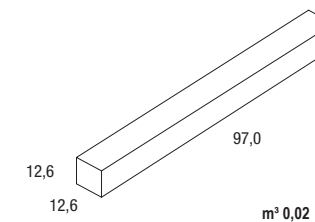

Peso netto Net weight Nettogewicht Poids net Peso neto	kg	3,30
Peso lordo Gross weight Bruttogewicht Poids brut Peso bruto	kg	4,00

CK01

**Dimensioni
Measures
Abmessungen
Dimensions
Dimensiones** cm

L	W	B	L	A	97,0
P	D	T	P	P	12,6
H	H	H	H	H	12,6