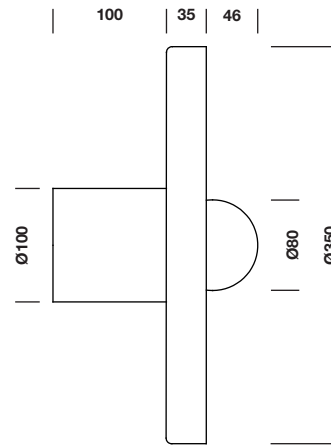

disk mini ceiling/wall

white/white painted

T66A2IWLWL

karveelstraat 2
8380 zeebrugge, belgium

T +32 (0)50 54 35 49
F +32 (0)50 54 35 40

E info@tossb.com
W www.tossb.com

tossB reserves the right to alter materials, dimensions and characteristics without prior notice. This documentation replaces all previous documentation. Read the installation-instructions carefully.

Our general terms and conditions shall apply notwithstanding any stipulation to the contrary to all the orders and agreements with tossB. You can obtain a copy of these conditions on demand.

Product documentation © tossB 2012. All rights reserved.