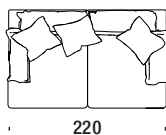

Clouds Atlas Sofa 220x140 piuma

H09

Clouds Atlas Sofa 220x140 down - Clouds Atlas Sofa 220x140 Daune - Clouds Atlas Sofa 220x140 piuma

2,3 m³ 85 Kg