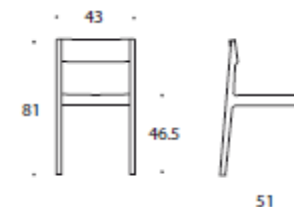

CLIP SEDIA/CHAIR

bedont

Articolo Article	CLIP SEDIA <i>Clip Chair</i>
Essenza Wood	FRASSINO <i>Ash</i>
Finitura Finishing	TINTO o LACCATO <i>Stained or laquered</i>
Rivestimento sedile Seat Covering	N.N. <i>N.N.</i>

Scheda Tecnica/Technical sheet

Dimensioni cm. 43x51x81h
Dimensions cm. 43X51x81h

Struttura/ Frame

Legno massiccio verniciato o laccato
Stained or laquered massive-wood

Schienale/back

Legno massiccio curvato
Curved massive-wood

Seduta/seat

Multistrato di faggio. Piallaccio di frassino
Beech plywood. Ash veneered

Imballo/package

2 sedie per cartone; ingombro m3 0,30; peso lordo Kg. 14,2; peso netto Kg. 12.
2 chairs per box; volume cubic meter 0,30 each box; gross weight Kg. 14,2; net weight Kg. 12

Garanzia/warranty

2 anni salvo indicazioni uso e manutenzione.
2 years according to use and maintenance instructions

èBedont s.r.l., via Monteferro, 48,
I-36060 Pianezze (Vi)
tel.: +39 0424 470040, +39 0424 472182
fax.: +39 0424 75358
www.bedont.it
info@bedont.it

Collezione/Collection: CLIP
Design: LORENZ + KAZ, 2005
made in Italy