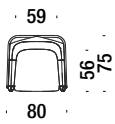

Base colors - Colori basi

PANT. 5463
ink

NCS S 3010-B
stardust

NCS S 5010-
Y70R
blush

Armchair

Poltrona

001

3 mt. ★ 5,5 m² 0,5 m³ 35 Kg

Settee

Divanetto

078

4 mt. ★ 7,6 m² 0,8 m³ 60 Kg

Printed leather armchair

Poltrona pelle stampata

02M

0,5 m³ 35 Kg