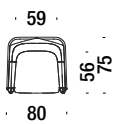

Base colors - Colori basi

PANT. 5463
ink

NCS S 3010-B
stardust

NCS S 5010-
Y70R
blush

Armchair

Poltrona

001

3 mt. ★ 5,5 m² 0,5 m³ 35 Kg

Settee

Divanetto

078

4 mt. ★ 7,6 m² 0,8 m³ 60 Kg

Printed leather armchair

Poltrona pelle stampata

02M

0,5 m³ 35 Kg