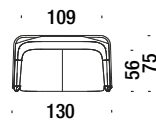

Base colors - Colori basi

PANT. 5463
ink

NCS S 3010-B
stardust

NCS S 5010-
Y70R
blush

Armchair

Poltrona

001

3 mt. ★ 5,5 m² 0,5 m³ 35 Kg

Settee

Divanetto

078

4 mt. ★ 7,6 m² 0,8 m³ 60 Kg

Printed leather armchair

Poltrona pelle stampata

02M

0,5 m³ 35 Kg