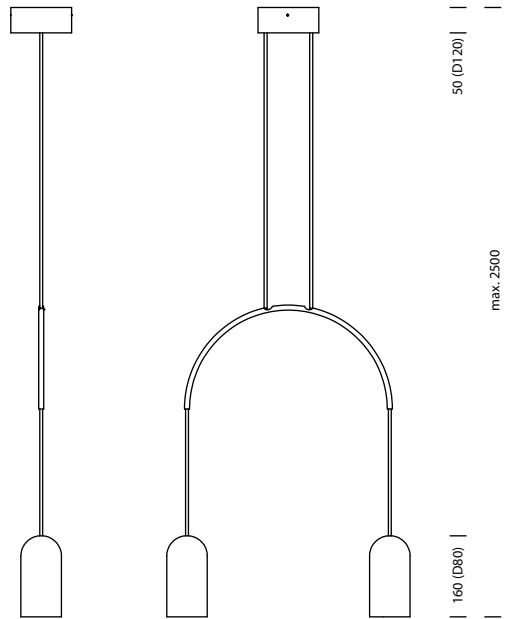

black painted

T97H2IZL

bow I L

E27	230V	2x60W			
-----	------	-------	--	--	--

black painted

T97H3IZL

karveelstraat 2
8380 zeebrugge, belgium

T +32 (0)50 54 35 49
F +32 (0)50 54 35 40