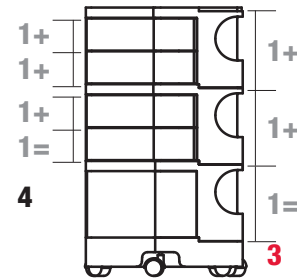

BOBY

Design by Joe Colombo 1970

Descrizione codice | Code description | Description du code | Beschreibung des Codes | Descripción del código

B 34

n° sezioni
no. of sections
Nr. Abteilungen
n° de sections
n. secciones

n° cassetti
no. of drawers
Nr. Schubkästen
n° de tiroirs
n. cajones

			B 22	B 23	B 32	B 33	B 34	B 35	B 36	B 44	B 45	B 46	B 48
Pesi Weights Gewicht Poids Pesos	Peso netto Net weight Nettogewicht Poids net Peso neto	kg.	8,10	8,25	10,45	10,85	12,05	12,45	12,75	14,70	15,10	15,40	17,00
	Peso lordo Gross weight Bruttogewicht Poids brut Peso bruto	kg.	9,80	9,95	12,45	12,85	14,05	14,45	14,75	17,00	17,40	17,70	19,30

Dimensioni Measures Abmessungen Dimensions Dimensiones	cm	m³ 0,12	m³ 0,16	m³ 0,21