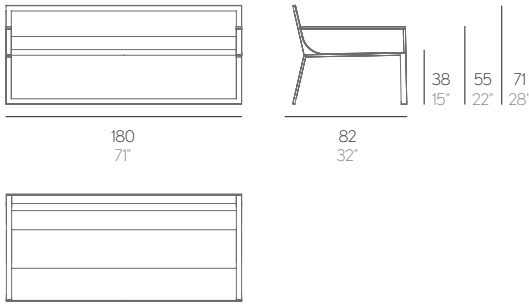

SOFÁ BLAU

Fran Silvestre

NYC
DESIGN
2016 AWARDS WINNER

BEAU
Bienal Española
de Arquitectura y Urbanismo

PESO. WEIGHT. GEWICHT. PESO. POIDS
VOLUMEN. VOLUME. VOLUMEN. VOLUME. VOLUME

28.2 kg - 62.4 lbs 0.75 m³ - 26.48 ft³

Colchoneta. Mat. Matratze. Materassino. Matelas. Cushion

5.4 kg - 11.88 lbs

Cojín. Cushion. Kissen. Cuscino. Coussin. Pillow

25x60 cm / 10"x24"

0.85 kg - 1.87 lbs

35x60 cm / 14"x24"

0.85 kg - 1.87 lbs

FUNDA PROTECTORA. PROTECTIVE COVER. SCHUTBEZUG.
FODERA PROTETTIVA. HOUSSE DE PROTECTION.