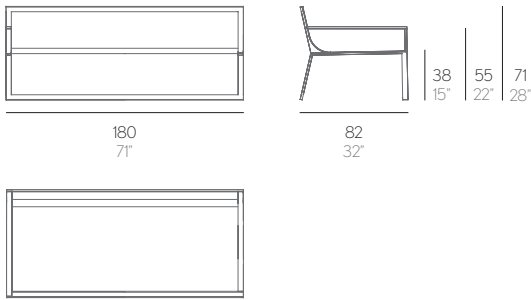

# SOFÁ MODULAR 1 BLAU

Fran Silvestre

NYC  
DESIGN  
2016 AWARDS WINNER

BEAU  
Bienal Española  
de Arquitectura y Urbanismo

Brazo izquierdo  
Left arm  
Armlehne links  
Con bracciolo sinistro  
Accoudoir gauche

Brazo derecho  
Right arm  
Armlehne rechts  
Con bracciolo destro  
Accoudoir droit

PESO. WEIGHT. GEWICHT. PESO. POIDS  
VOLUMEN. VOLUME. VOLUMEN. VOLUME. VOLUME

28 kg - 61.6 lbs 1.43 m<sup>3</sup> - 50.49 ft