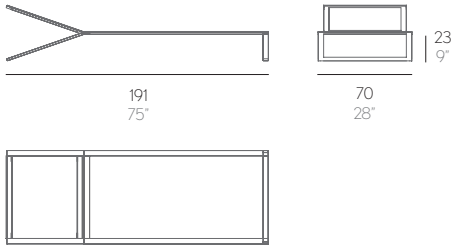

# TUMBONA BLAU

Fran Silvestre

NYC  
DESIGN  
2016 AWARDS WINNER

BEAU  
Bienal Española  
de Arquitectura y Urbanismo

130° - 150° - 165° - 180°

Respaldo reclinable. Toalla incluida.  
Reclining backrest. Towel included.

PESO. WEIGHT. GEWICHT. PESO. POIDS  
VOLUMEN. VOLUME. VOLUMEN. VOLUME. VOLUME

16.3 kg - 35.86 lbs 0.66 m<sup>3</sup> - 23.3 ft<sup>3</sup>

Colchoneta. Mat. Matratze. Materassino. Matelas. Cushion

4.8 kg - 10.56 lbs