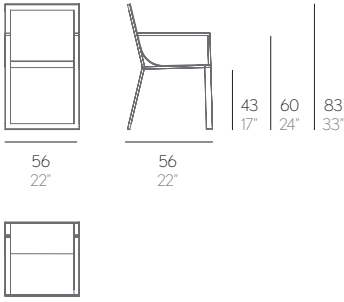

SILLA CON BRAZOS BLAU

Fran Silvestre

NYC
DESIGN
2016 AWARDS WINNER

BEAU
Bienal Española
de Arquitectura y Urbanismo

PESO. WEIGHT. GEWICHT. PESO. POIDS
VOLUMEN. VOLUME. VOLUMEN. VOLUME. VOLUME

7,4 kg - 16,28 lbs 0,32 m³ - 11,3 ft³

Colchoneta. Mat. Matratze. Materassino. Matelas. Cushion

0,9 kg - 1,98 lbs

SILLA CON BRAZOS

Fabricada con perflería de aluminio soldado termolacado y chapa microperforada de aluminio termolacado. Gomaespuma de poliuretano recubierto con tejido hidrófugo. Tapicería desenfundable.