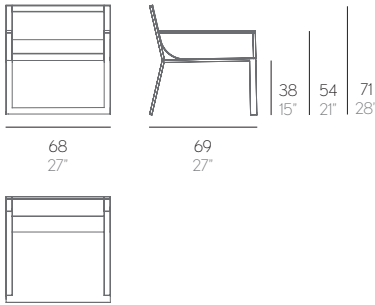

# BUTACA CON BRAZOS BLAU

Fran Silvestre

NYC  
DESIGN  
2016 AWARDS WINNER

BEAU  
Bienal Española  
de Arquitectura y Urbanismo

PESO. WEIGHT. GEWICHT. PESO. POIDS  
VOLUMEN. VOLUME. VOLUMEN. VOLUME. VOLUME

10,7 kg - 23,54 lbs 0,47 m³ - 16,6 ft³

Colchoneta. Mat. Matratze. Materassino. Matelas. Cushion

1,95 kg - 4,29 lbs

Cojín. Cushion. Kissen. Cuscino. Coussin. Pillow

25x60 cm / 10"x24"

0,85 kg - 1,87 lbs

FUNDA PROTECTORA. PROTECTIVE COVER. SCHUTBEZUG.  
FODERA PROTETTIVA. HOUSSE DE PROTECTION.

## BUTACA CON BRAZOS

Fabricada con perfleria de aluminio soldado termolacado y chapa microperforada de aluminio termolacado. Gomaespuma de poliuretano recubierto con tejido hidrófugo. Tapicería desenfundable.