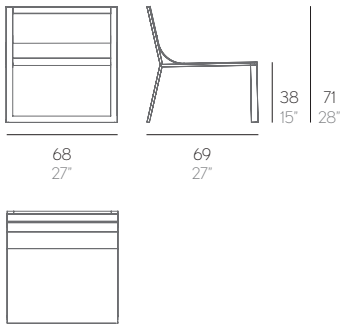

BUTACA BLAU

Fran Silvestre

NYC
DESIGN
2016 AWARDS WINNER

BEAU
Bienal Española
de Arquitectura y Urbanismo

PESO. WEIGHT. GEWICHT. PESO. POIDS
VOLUMEN. VOLUME. VOLUMEN. VOLUME. VOLUME

10,2 kg - 22,44 lbs 0,47 m³ - 16,6 ft³

Colchoneta. Mat. Matratze. Materassino. Matelas. Cushion

1,95 kg - 4,29 lbs

Cojín. Cushion. Kissen. Cuscino. Coussin. Pillow

25x60 cm / 10"x24"

0,85 kg - 1,87 lbs

FUNDA PROTECTORA. PROTECTIVE COVER. SCHUTBEZUG.
FODERA PROTETTIVA. HOUSSE DE PROTECTION.

BUTACA SIN BRAZOS

Fabricada con perflería de aluminio soldado termolacado y chapa microperforada de aluminio termolacado. Gomaespuma de poliuretano recubierto con tejido hidrófugo. Tapicería desenfundable.