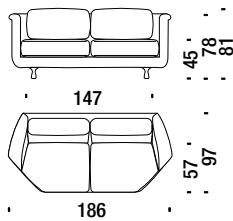

123-Units 4 Bessal
124-Units 5 Bessal
-Pelle / Leather T
-Pelle / Leather Z

Feet colors - Colori piedi

BEECH
natural matt
finish

BEECH
aged oak matt
finish

Armchair without skirt

Poltrona senza housse

ON1

6 mt. ★ 11 m² 0,9 m³ 37 Kg

2 seater sofa without skirt

Div.2p senza housse

ON3

9,1 mt. ★ 17 m² 1,5 m³ 58 Kg

2 seater sofa major without skirt

Div.2p major senza housse

ON7

11 mt. ★ 20,5 m² 1,6 m³ 62 Kg

3 seater sofa without skirt

Div.3p senza housse

ON9

14,3 mt. ★ 26 m² 2 m³ 82 Kg

Bergere Papy

Papy Bergere

015

5,5 mt. ★ 9,5 m² 1,1 m³ 35 Kg