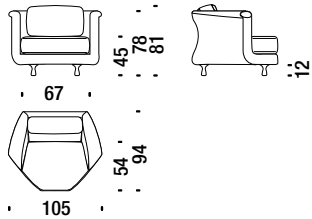

123-Units 4 Bessal
124-Units 5 Bessal
-Pelle / Leather T
-Pelle / Leather Z

Feet colors - Colori piedi

BEECH
natural matt
finish

BEECH
aged oak matt
finish

Armchair without skirt

Poltrona senza housse

ON1

6 mt. ★ 11 m² 0,9 m³ 37 Kg

2 seater sofa without skirt

Div.2p senza housse

ON3

9,1 mt. ★ 17 m² 1,5 m³ 58 Kg

2 seater sofa major without skirt

Div.2p major senza housse

ON7

11 mt. ★ 20,5 m² 1,6 m³ 62 Kg

3 seater sofa without skirt

Div.3p senza housse

ON9

14,3 mt. ★ 26 m² 2 m³ 82 Kg

Bergere Papy

Papy Bergere

015

5,5 mt. ★ 9,5 m² 1,1 m³ 35 Kg