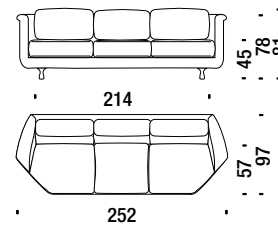

2 seater sofa without skirt

Div.2p senza housse

ON3

9,1 mt. ★ 17 m² 1,5 m³ 58 Kg

2 seater sofa major without skirt

Div.2p major senza housse

ON7

11 mt. ★ 20,5 m² 1,6 m³ 62 Kg

3 seater sofa without skirt

Div.3p senza housse

ON9

14,3 mt. ★ 26 m² 2 m³ 82 Kg

Bergere Papy

Papy Bergere

015

5,5 mt. ★ 9,5 m² 1,1 m³ 35 Kg