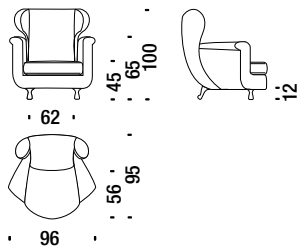

2 seater sofa without skirt

Div.2p senza housse

ON3

9,1 mt. ★ 17 m² 1,5 m³ 58 Kg

2 seater sofa major without skirt

Div.2p major senza housse

ON7

11 mt. ★ 20,5 m² 1,6 m³ 62 Kg

3 seater sofa without skirt

Div.3p senza housse

ON9

14,3 mt. ★ 26 m² 2 m³ 82 Kg

Bergere Papy

Papy Bergere

015

5,5 mt. ★ 9,5 m² 1,1 m³ 35 Kg