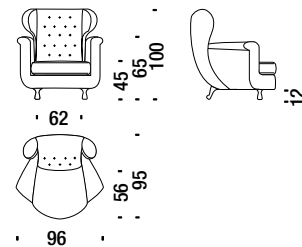

Bergere Papy capitonè

Papy Bergere capitonè

075

6 mt. ★ 10 m² 1,1 m³ 35 Kg

Round stool

Pouf tondo

OP5

2,5 mt. ★ 4,2 m² 0,3 m³ 14 Kg