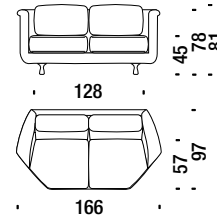

123-Units 4 Bessal
124-Units 5 Bessal
-Pelle / Leather T
-Pelle / Leather Z

Feet colors - Colori piedi

BEECH
natural matt
finish

BEECH
aged oak matt
finish

Armchair without skirt

Poltrona senza housse

ON1

6 mt. ★ 11 m² 0,9 m³ 37 Kg

2 seater sofa without skirt

Div.2p senza housse

ON3

9,1 mt. ★ 17 m² 1,5 m³ 58 Kg

2 seater sofa major without skirt

Div.2p major senza housse

ON7

11 mt. ★ 20,5 m² 1,6 m³ 62 Kg

3 seater sofa without skirt

Div.3p senza housse

ON9

14,3 mt. ★ 26 m² 2 m³ 82 Kg

Bergere Papy

Papy Bergere

015

5,5 mt. ★ 9,5 m² 1,1 m³ 35 Kg