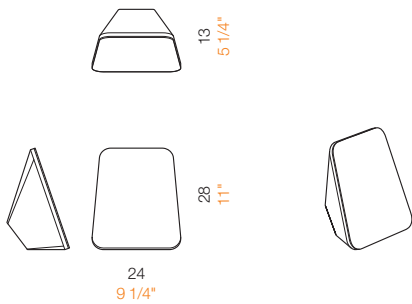

Bella Maddalena Casadei 2010

Specchio da tavolo inclinabile in due posizioni in marmo bianco di Carrara finitura levigata
Table mirror inclinable in two positions in white Carrara marble, matt polished finish