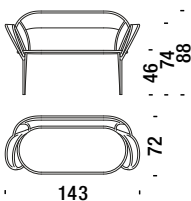

Poltrona 001

0,5 m³ 15 Kg

Settee

Divanetto 078

0,9 m³ 19 Kg

Small table Ø50 H.38

Tavolo piccolo Ø50 H.38

06H

 0,2 m³  7 Kg

· 50 ·

Small table Ø50 H.46

Tavolo piccolo Ø50 H.46

06I

 0,2 m³  7 Kg

· 50 ·

Large table Ø75 H.38

Tavolo grande Ø75 H.38

06J

 0,2 m³  10 Kg

· 75 ·

Large table Ø75 H.46

Tavolo grande Ø75 H.46

06U

 0,2 m³  10 Kg