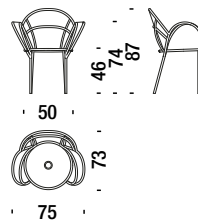

orange - vert

panama - vert

panama - rose

rouge - eau

Chair

Sedia 050

0,2 m³ 8 Kg

Armchair

Poltrona 001

0,5 m³ 15 Kg

Settee

Divanetto 078

0,9 m³ 19 Kg

Small table Ø50 H.38

Tavolo piccolo Ø50 H.38

06H

 0,2 m³  7 Kg

· 50 ·

Small table Ø50 H.46

Tavolo piccolo Ø50 H.46

06I

 0,2 m³  7 Kg

· 50 ·

Large table Ø75 H.38

Tavolo grande Ø75 H.38

06J

 0,2 m³  10 Kg

· 75 ·

Large table Ø75 H.46

Tavolo grande Ø75 H.46

06U

 0,2 m³  10 Kg