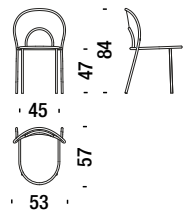

orange - vert

panama - vert

panama - rose

rouge - eau

Chair

Sedia 050

0,2 m³ 8 Kg

Armchair

Poltrona 001

0,5 m³ 15 Kg

Settee

Divanetto 078

0,9 m³ 19 Kg

Small table Ø50 H.38

Tavolo piccolo Ø50 H.38

06H

 0,2 m³  7 Kg

· 50 ·

Small table Ø50 H.46

Tavolo piccolo Ø50 H.46

06I

 0,2 m³  7 Kg

· 50 ·

Large table Ø75 H.38

Tavolo grande Ø75 H.38

06J

 0,2 m³  10 Kg

· 75 ·

Large table Ø75 H.46

Tavolo grande Ø75 H.46

06U

 0,2 m³  10 Kg