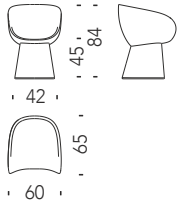

RAL 7006
mud

NCS S 7010-
Y90R
cacao

RAL 3009
oxidored

PANT. 5463
ink

Small Club

061

3,3 mt. 6,2 m² 0,4 m³ 13 Kg

Lowback

096

5 mt. 9,5 m² 0,6 m³ 27 Kg

Highback

091

7,1 mt. 13,5 m² 1 m³ 32 Kg