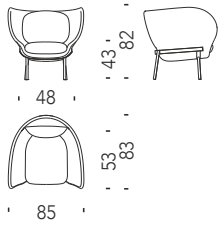

RAL 7006
mud

NCS S 7010-
Y90R
cacao

RAL 3009
oxidored

PANT. 5463
ink

Small Club

061

3,3 mt. 6,2 m² 0,4 m³ 13 Kg

Lowback

096

5 mt. 9,5 m² 0,6 m³ 27 Kg

Highback

091

7,1 mt. 13,5 m² 1 m³ 32 Kg