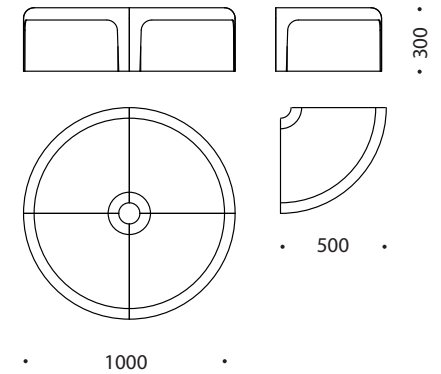

Q01

**Pesi | Weights | Gewicht | Poids | Pesos** kg

Peso netto   Net weight   Nettogewicht   Poids net   Peso neto	10,00
Peso lordo   Gross weight   Bruttogewicht   Poids brut   Peso bruto	12,10

**Dimensioni  
Measures  
Abmessungen  
Dimensions  
Dimensiones** cm

L	W	B	L	A	56,0
P	D	T	P	P	56,0
H	H	H	H	H	62,0

m³ 0,19