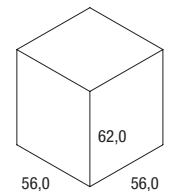

Q01

**Pesi | Weights | Gewicht | Poids | Pesos** kg

Peso netto   Net weight   Nettogewicht   Poids net   Peso neto	10,00
Peso lordo   Gross weight   Bruttogewicht   Poids brut   Peso bruto	12,10

**Dimensioni  
Measures  
Abmessungen  
Dimensions  
Dimensiones** cm

L	W	B	L	A	56,0
P	D	T	P	P	56,0
H	H	H	H	H	62,0

m³ 0,19