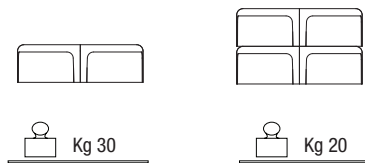

Q01

**Pesi | Weights | Gewicht | Poids | Pesos** kg

Peso netto   Net weight   Nettogewicht   Poids net   Peso neto	10,00
Peso lordo   Gross weight   Bruttogewicht   Poids brut   Peso bruto	12,10

**Dimensioni  
Measures  
Abmessungen  
Dimensions  
Dimensiones** cm

L	W	B	L	A	56,0
P	D	T	P	P	56,0
H	H	H	H	H	62,0

m³ 0,19